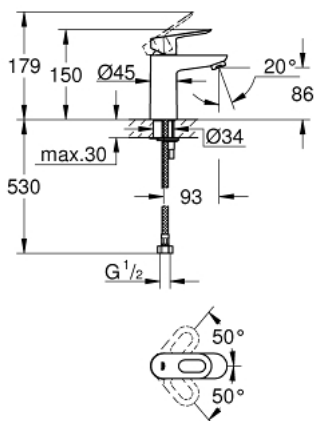

## 1/2" BAULOOB 32 854 000 מיקסר כיור מנוף יחיד

### תיאור המוצר

- כרום: צבע
- מחסנית GROHE IorhnoChtoomS מקרמיקה 28 מ"מ
- גימור כרום GROHE LongLife
- מזלף
- גוף חלק
- צינורות חיבור גמישים
- מערכת התקנה מהירה

## 1/2" מיקסר כוור מנוף יחיד 32 854 000 BAULOOP

עכשיו - 2009 רבמטפס, חלקי חילוף

1: Lever (מס.חלק חילוף) 46695000)

2: Cartridge (מס.חלק חילוף) 46580000)

3: Mousseur (מס.חלק חילוף) 13952000)

4: Shank mounting kit (מס.חלק חילוף) 46249000)

5: Base plate (מס.חלק חילוף) 48052000)\*

6: Mounting wrench (מס.חלק חילוף) 19017000)\*

\* אביזרים אופציונליים