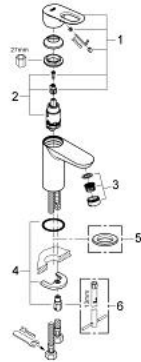

## 1/2" BAULOOB 32 854 000 מיקסר כיור מנוף יחיד

### תיאור המוצר

- כרום: צבע
- מחסנית GROHE IorhnoChtoomS מקרמיקה 28 מ"מ
- גימור כרום GROHE LongLife
- מזלף
- גוף חלק
- צינורות חיבור גמישים
- מערכת התקנה מהירה

## 1/2" מיקסר כוור מנוף יחיד 32 854 000 BAULOOP

עכשיו - 2009 רבמטפס, חלקי חילוף

1: Lever (מס.חלק חילוף) 46695000)

2: Cartridge (מס.חלק חילוף) 46580000)

3: Mousseur (מס.חלק חילוף) 13952000)

4: Shank mounting kit (מס.חלק חילוף) 46249000)

5: Base plate (מס.חלק חילוף) 48052000)\*

6: Mounting wrench (מס.חלק חילוף) 19017000)\*

\* אביזרים אופציונליים