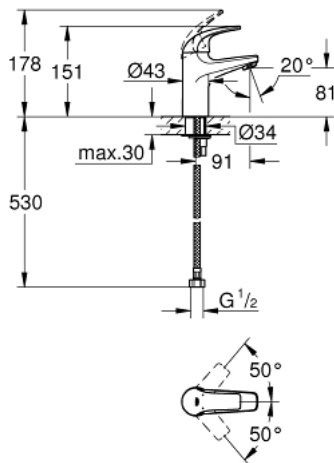

GROHE BAUCURVE 32 848 000 מיקסר כיור מנוף יחיד 1/2"

תיאור המוצר

- כרום: צבע
- מחסנית GROHE IorhnoChtoomS מקרמיקה 28 מ"מ
- גימור כרום GROHE LongLife
- מזלף
- גוף חלק
- צינורות חיבור גמישים
- מערכת התקנה מהירה

GROHE BAUCURVE 32 848 000 מיקסר כיור מנוף יחיד 1/2"

עכשיו - 2009 רבמטפס, חלקי חילוף

- 1: Lever (מס.חלק חילוף) 46699000)
 - 2: Cartridge (מס.חלק חילוף) 46580000)
 - 3: Mousseur (מס.חלק חילוף) 13952000)
 - 4: Shank mounting kit (מס.חלק חילוף) 46249000)
 - 5: Base plate (מס.חלק חילוף) 48052000)*
 - 6: Mounting wrench (מס.חלק חילוף) 19017000)*
- * אביזרים אופציונליים