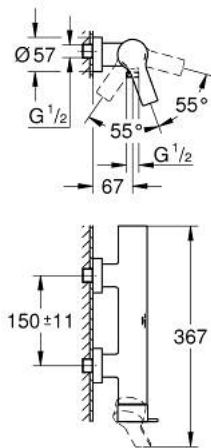

32 846 MS1 ALLURE SINGLE-LEVER SHOWER MIXER 1/2" EXPOSED

תיאור המוצר

- צבע: satin steel
- מותקן על הקיר
- מחסנית קרמית מ"מ 35
- גימור GROHE LongLife
- מגביל קצב זרימה מתכוונן
- נקודת מים תחתונה במקלחת 1/2" עם שסתום אל-חוזר מובנה
- מחברי S מכוסים
- מוגן מפני זרימה חוזרת

32 846 MS1 ALLURE SINGLE-LEVER SHOWER MIXER 1/2" EXPOSED

עכשיו - 2022 רבוטקוא, חלקי חילוף

1: Screw coupling (מס.חלק חילוף) 46460000)

2: Cartridge (מס.חלק חילוף) 46374000)

3: Non-return valve (מס.חלק חילוף) 08565000)

4: Extension set, 30 mm (מס.חלק חילוף) 46238000)*

5: מפתח בוקסה* (מס.חלק חילוף) 19332000)

* אביזרים אופציונליים