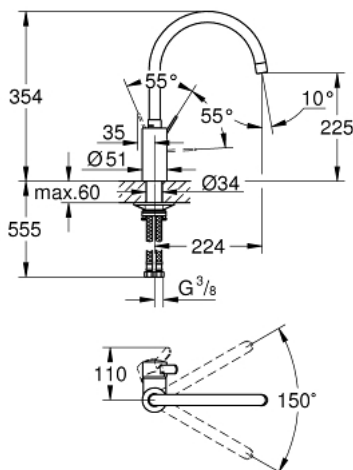

32 843 20E EUROSMART COSMOPOLITAN SINGLE-LEVER SINK MIXER 1/2"

תיאור המוצר

- כרום: צבע
- פיה גבוהה
- GROHE LongLife כרום
- מחסנית קרמית 35 מ"מ evoMklls EHORG
- דרכי מים פנימיות מבודדות - נטולי עופרת וניקל
- טכנולוגיית חיסכון במים זרימה מושלמת GROHE EcoJoy
- מזלף
- מגביל קצב זרימה מתכוונן
- swivel tubular spout, swivel area 150°
- צינורות חיבור גמישים
- metal fixation set
- maximum flow rate (at 3 bar): 5 l/min

32 843 20E EUROSMART COSMOPOLITAN SINGLE-LEVER SINK MIXER 1/2"

עכשיו - 2020 לירפא, חלקי חילוף

1: Lever (מס.חלק חילוף) 46683000

2: Mousseur (מס.חלק חילוף) 48419000

3: Cartridge (מס.חלק חילוף) 46374000

4: סט התקנה (מס.חלק חילוף) 48477000

5: מפתח בוקסה* (מס.חלק חילוף) 19332000

* אביזרים אופציונליים