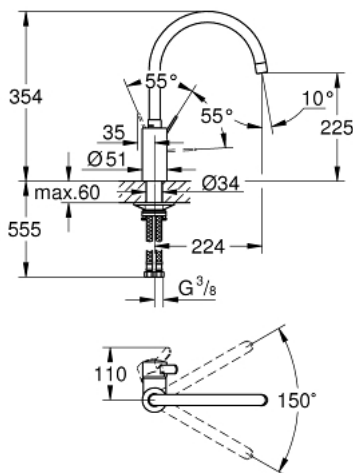

32 843 20E EUROSMART COSMOPOLITAN SINGLE-LEVER SINK MIXER 1/2"

תיאור המוצר

- כרום: צבע
- פיה גבוהה
- גימור כרום LongLife GROHE
- מחסנית קרמית 35 מ"מ evoMkUIS EHORG
- דרכי מים פנימיות מבודדות - נטולי עופרת וניקל
- מזלף
- מגביל קצב זרימה מתכוונן
- swivel tubular spout, swivel area 150°
- צינורות חיבור גמישים
- metal fixation set
- maximum flow rate (at 3 bar): 5 l/min

32 843 20E EUROSMART COSMOPOLITAN SINGLE-LEVER SINK MIXER 1/2"

עכשיו - 2020 לירפא, חלקי חילוף

1: Lever (מס.חלק חילוף) 46683000

2: Mousseur (מס.חלק חילוף) 48419000

3: Cartridge (מס.חלק חילוף) 46374000

4: סט התקנה (מס.חלק חילוף) 48477000

5: מפתח בוקסה* 19332000 (מס.חלק חילוף)

* אביזרים אופציונליים