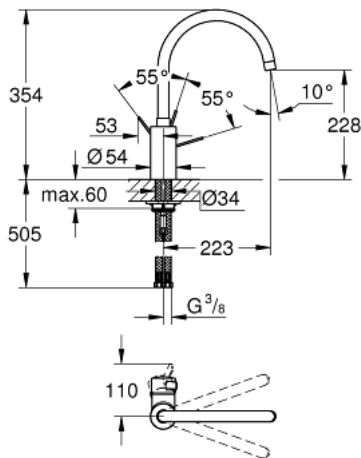

## 32 843 00E **EUROSMART COSMOPOLITAN SINGLE-LEVER SINK MIXER 1/2"**

### תיאור המוצר

- כרום: צבע
- פיה גבוהה
- גימור GROHE LongLife
- מחסנית קרמית 35 מ"מ evoMkIIS EHORG
- מגביל זרימה 5.7 ליטר/דקה GROHE EcoJoy
- מזלף
- מגביל קצב זרימה מתכוונן
- פיה צינורית מסתובבת
- אזור סיבוב מתכוונן: °0 / °150 / °360
- צינורות חיבור גמישים
- מערכת התקנה מהירה

## 32 843 00E EUROSMART COSMOPOLITAN SINGLE-LEVER SINK MIXER 1/2"

עכשיו - 2012 לירפא, חלקי חילוף

1: Lever (מס.חלק חילוף) 46683000)

2: Screw coupling (מס.חלק חילוף) 46460000)

3: Cartridge (מס.חלק חילוף) 46374000)

6: Mounting wrench (מס.חלק חילוף) 19017000)\*

7: מפתח בוקסה\* (מס.חלק חילוף) 19332000)

\* אביזרים אופציונליים