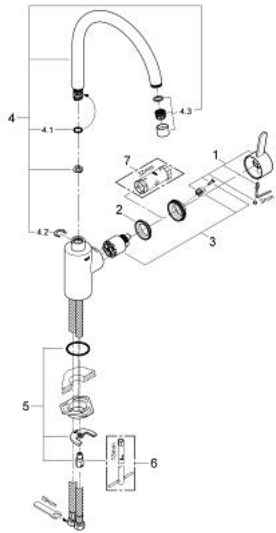

## 32 843 00E **EUROSMART COSMOPOLITAN SINGLE-LEVER SINK MIXER 1/2"**

### תיאור המוצר

- כרום: צבע
- פיה גבוהה
- גימור GROHE LongLife
- מחסנית קרמית 35 מ"מ evoMkIIS EHORG
- מגביל זרימה 5.7 ליטר/דקה GROHE EcoJoy
- מזלף
- מגביל קצב זרימה מתכוונן
- פיה צינורית מסתובבת
- אזור סיבוב מתכוונן: °0 / °150 / °360
- צינורות חיבור גמישים
- מערכת התקנה מהירה

## 32 843 00E EUROSMART COSMOPOLITAN SINGLE-LEVER SINK MIXER 1/2"

עכשיו - 2012 לירפא, חלקי חילוף

1: Lever (מס.חלק חילוף) 46683000)

2: Screw coupling (מס.חלק חילוף) 46460000)

3: Cartridge (מס.חלק חילוף) 46374000)

6: Mounting wrench (מס.חלק חילוף) 19017000)\*

7: מפתח בוקסה\* (מס.חלק חילוף) 19332000)

\* אביזרים אופציונליים