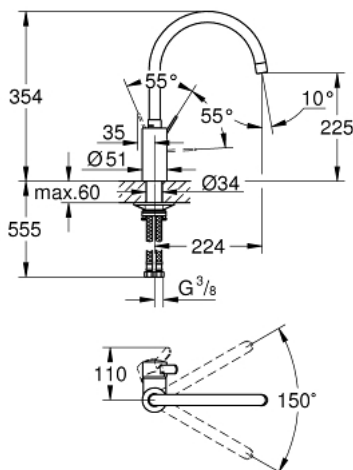

## 32 843 002 EUROSMART COSMOPOLITAN SINGLE-LEVER SINK MIXER 1/2"

### תיאור המוצר

- כרום: צבע
- פיה גבוהה
- גימור כרום LongLife GROHE
- מחסנית קרמית 35 מ"מ evoMkIIS EHORG
- דרכי מים פנימיות מבודדות - נטולי עופרת וניקל
- מגביל קצב זרימה מתכוונן
- swivel tubular spout, swivel area 150°
- צינורות חיבור גמישים
- metal fixation set
- maximum flow rate (at 3 bar): 10 l/min

## 32 843 002 EUROSMART COSMOPOLITAN SINGLE-LEVER SINK MIXER 1/2"

עכשיו - 2020 לירפא, חלקי חילוף

1: Lever (מס.חלק חילוף) 46683000

2: Mousseur (מס.חלק חילוף) 48418000

3: Cartridge (מס.חלק חילוף) 46374000

4: סט התקנה (מס.חלק חילוף) 48477000

5: מפתח בוקסה\* 19332000 (מס.חלק חילוף)

\* אביזרים אופציונליים