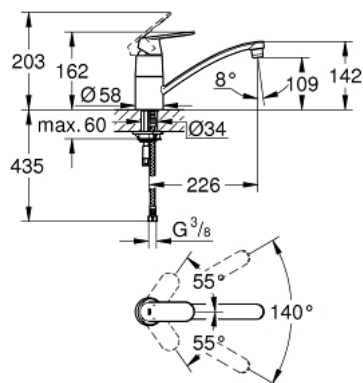

### תיאור המוצר

- כרום: צבע
- פיה נמוכה
- גימור LongLife GROHE
- מחסנית קרמית מ"מ 35 מ"מ evoMkUIS EHORG
- מגביל קצב זרימה מתכוונן
- פיה צינורית מסתובבת
- אזור סיבוב 140°
- צינורות חיבור גמישים
- מערכת התקנה מהירה
- maximum flow rate (at 3 bar): 12 l/min

## 32 842 000 **EUROSMART COSMOPOLITAN SINGLE-LEVER SINK MIXER 1/2"**

עכשיו - יאמ, 2016 חלקי חילוף

1: Lever (מס.חלק חילוף) 46685000

2: Cap (מס.חלק חילוף) 46601000

3: Cartridge (מס.חלק חילוף) 46374000

4: Seal kit (מס.חלק חילוף) 46429K00