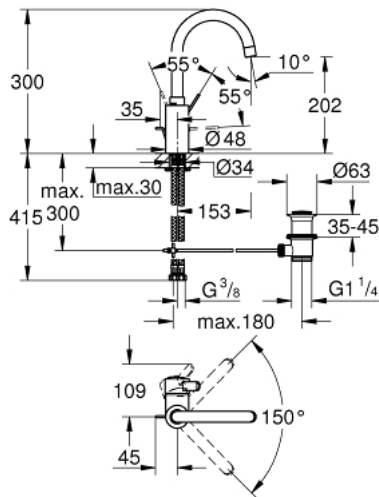

## EUROSMART COSMOPOLITAN 32 830 001 מיקסר כיור עם ידית אחת BR <1/2" /גודל L

### תיאור המוצר

- כרום: צבע
- קיבוע ידית מכוסה
- מחסנית קרמית 35 מ"מ EVO Mklis EHORG
- מגביל קצב זרימה מתכוונן
- גימור כרום LongLife GROHE
- דרכי מים פנימיות מבודדות - נטולי עופרת וניקל
- מערכת התקנה EHORG xifkciuQ >gnorts<
- מזלף
- פיה צינורית מסתובבת עם מיישר זרימה
- ערכת ונטיל לחיצה 1 1/4"
- צינורות חיבור גמישים
- מגביל טמפרטורה אופציונלי מס' ייחוס 375 64

EUROSMART COSMOPOLITAN 32 830 001 מיקסר כיור עם ידית אחת <math>1/2''</math>/גודל L

עכשיו - 2017 טסוגוא, חלקי חילוף

- 1: Lever (מס.חלק חילוף) 46683000
  - 2: Cartridge (מס.חלק חילוף) 46374000
  - 3: Mousseur (מס.חלק חילוף) 48418000
  - 4: Pop-up rod (מס.חלק חילוף) 46739000
  - 5: Shank mounting kit (מס.חלק חילוף) 46671000
  - 6: ערכת ונטיל (מס.חלק חילוף) 11/4" 28910000
  - 6.1: Plug (מס.חלק חילוף) 07182000
  - 6.2: Eccentric rod (מס.חלק חילוף) 07052000
  - 7: מפתח בוקסה\* (מס.חלק חילוף) 19332000
  - 8: Mounting wrench (מס.חלק חילוף) 19017000\*
  - 9: Eccentric rod (מס.חלק חילוף) 07341000\*
- \* אביזרים אופציונליים