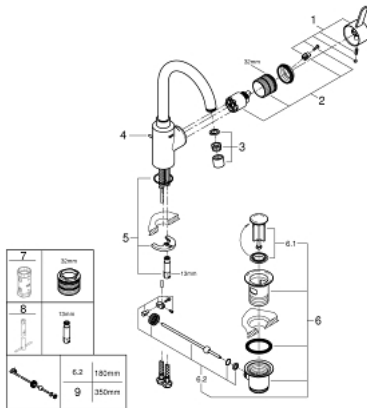

## EUROSMART COSMOPOLITAN 32 830 001 מיקסר כיור עם ידית אחת BR <1/2" /גודל L

### תיאור המוצר

- כרום: צבע
- קיבוע ידית מכוסה
- מחסנית קרמית 35 מ"מ EVO Mklis EHORG
- מגביל קצב זרימה מתכוונן
- גימור כרום LongLife GROHE
- דרכי מים פנימיות מבודדות - נטולי עופרת וניקל
- מערכת התקנה EHORG xifkciuQ >gnorts<
- מזלף
- פיה צינורית מסתובבת עם מיישר זרימה
- ערכת ונטיל לחיצה 1 1/4"
- צינורות חיבור גמישים
- מגביל טמפרטורה אופציונלי מס' ייחוס 375 64

EUROSMART COSMOPOLITAN 32 830 001 מיקסר כיור עם ידית אחת <math>1/2''</math>/גודל L

עכשיו - 2017 טסוגוא, חלקי חילוף

- 1: Lever (מס.חלק חילוף) 46683000
  - 2: Cartridge (מס.חלק חילוף) 46374000
  - 3: Mousseur (מס.חלק חילוף) 48418000
  - 4: Pop-up rod (מס.חלק חילוף) 46739000
  - 5: Shank mounting kit (מס.חלק חילוף) 46671000
  - 6: ערכת ונטיל (מס.חלק חילוף) 11/4" 28910000
  - 6.1: Plug (מס.חלק חילוף) 07182000
  - 6.2: Eccentric rod (מס.חלק חילוף) 07052000
  - 7: מפתח בוקסה\* (מס.חלק חילוף) 19332000
  - 8: Mounting wrench (מס.חלק חילוף) 19017000\*
  - 9: Eccentric rod (מס.חלק חילוף) 07341000\*
- \* אביזרים אופציונליים