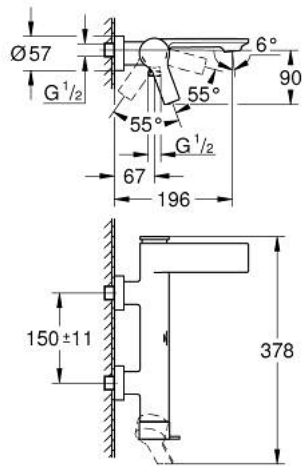

## 32 826 001 ALLURE SINGLE-LEVER BATH MIXER 1/2" EXPOSED

### תיאור המוצר

- כרום: צבע
- מותקן על הקיר
- מחסנית קרמית 35 מ"מ evoMklis EHORG
- גימור כרום LongLife GROHE
- מגביל קצב זרימה מתכוונן
- שסתום הטייה אוטומטי: מקלחת/אמבטיה
- פיה יצוקה
- מזלף
- נקודת מים תחתונה במקלחת 1/2" עם שסתום אל-חוזר מובנה
- מחברי S מכוסים
- מוגן מפני זרימה חוזרת

## 32 826 001 ALLURE SINGLE-LEVER BATH MIXER 1/2" EXPOSED

עכשיו - יאמ, 2018 חלקי חילוף

1: Screw coupling (מס.חלק חילוף) 46460000)

2: Cartridge (מס.חלק חילוף) 46374000)

3: Mousseur (מס.חלק חילוף) 13926000)

4: Non-return valve (מס.חלק חילוף) 08565000)

5: Diverter (מס.חלק חילוף) 48451000)

6: Extension set, 30 mm (מס.חלק חילוף) 46238000)\*

7: מפתח בוקסה (מס.חלק חילוף) 19332000)\*

\* אביזרים אופציונליים