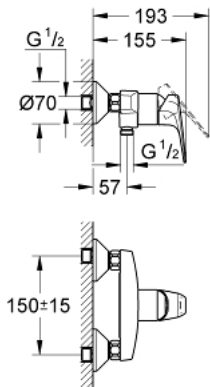

## GROHE BAUFLOW 32 812 000 מיקסר מקלחת ידית אחת 1/2"

### תיאור המוצר

- כרום: צבע
- מותקן על הקיר
- מחסנית GROHE IortnoChtoomS מקרמיקה 46 מ"מ
- גימור כרום GROHE LongLife
- מגביל קצב זרימה מתכוונן
- קצב זרימה מתכוונן כ-5.2 ליטר/דקה
- נקודת מים תחתונה במקלחת 1/2"
- מחברי S
- מגן קיר ממתכת
- מגביל טמפרטורה אופציונלי

## GROHE BAUFLOW 32 812 000 מיקסר מקלחת ידיית אחת 1/2"

עכשיו - 2009 ססוגוא, חלקי חילוף

1: Lever (חלק מס. 46702000)

2: Cap (חלק מס. 46578000)

3: Cartridge (חלק מס. 46048000)

4: S-union (חלק מס. 12075000)

5: Screw connection 1/2" (חלק מס. 45044000)

6: Extension 3/4", 20 mm (חלק מס. 0713000M)\*

7: מפתח מיוחד\* (19377000 מס. חלק חילוף)

\* אביזרים אופציונליים