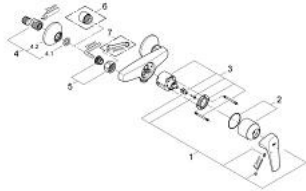

## GROHE BAUFLOW 32 812 000 מיקסר מקלחת ידית אחת 1/2"

### תיאור המוצר

- כרום: צבע
- מותקן על הקיר
- מחסנית GROHE IortnoChtoomS מקרמיקה 46 מ"מ
- גימור כרום GROHE LongLife
- מגביל קצב זרימה מתכוונן
- קצב זרימה מתכוונן כ-5.2 ליטר/דקה
- נקודת מים תחתונה במקלחת 1/2"
- מחברי S
- מגן קיר ממתכת
- מגביל טמפרטורה אופציונלי

## GROHE BAUFLOW 32 812 000 מיקסר מקלחת ידיית אחת 1/2"

עכשיו - 2009 ססוגוא, חלקי חילוף

1: Lever (חלק מס. 46702000)

2: Cap (חלק מס. 46578000)

3: Cartridge (חלק מס. 46048000)

4: S-union (חלק מס. 12075000)

5: Screw connection 1/2" (חלק מס. 45044000)

6: Extension 3/4", 20 mm (חלק מס. 0713000M)\*

7: מפתח מיוחד\* (19377000 מס. חלק חילוף)

\* אביזרים אופציונליים