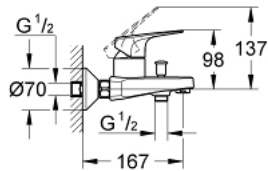

GROHE BAUFLOW 32 811 000 מיקסר אמבטיה עם ידית אחת 1/2"

תיאור המוצר

- כרום: צבע
- מותקן על הקיר
- מחסנית GROHE IortnoChtoomS מקרמיקה 46 מ"מ
- גימור כרום GROHE LongLife
- מגביל קצב זרימה מתכוונן
- קצב זרימה מתכוונן כ-5.2 ליטר/דקה
- שסתום הטייה אוטומטי: מקלחת/אמבטיה
- מזלף
- מחברי S
- מגן קיר ממתכת
- מגביל טמפרטורה אופציונלי מס' ייחוס 308 64

GROHE BAUFLOW 32 811 000 מיקסר אמבטיה עם ידית אחת 1/2"

עכשיו - 2009 ססוגוא, חלקי חילוף

1: Lever (מס.חלק חילוף) 46702000

2: Cap (מס.חלק חילוף) 46578000

3: Cartridge (מס.חלק חילוף) 46048000

4: Diverter knob (מס.חלק חילוף) 65648000

5: Diverter (מס.חלק חילוף) 65655000

6: Mousseur (מס.חלק חילוף) 13952000

7: S-union (מס.חלק חילוף) 12075000

8: Screw connection 1/2" (מס.חלק חילוף) 45044000

9: Extension 3/4", 20 mm (מס.חלק חילוף) 0713000M)*