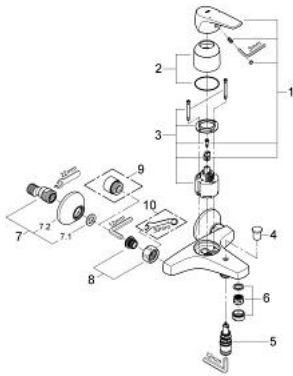

GROHE BAUFLOW 32 811 000 מיקסר אמבטיה עם ידית אחת 1/2"

תיאור המוצר

- כרום: צבע
- מותקן על הקיר
- מחסנית GROHE IortnoChtoomS מקרמיקה 46 מ"מ
- גימור כרום GROHE LongLife
- מגביל קצב זרימה מתכוונן
- קצב זרימה מתכוונן כ-5.2 ליטר/דקה
- שסתום הטייה אוטומטי: מקלחת/אמבטיה
- מזלף
- מחברי S
- מגן קיר ממתכת
- מגביל טמפרטורה אופציונלי מס' ייחוס 308 64

GROHE BAUFLOW 32 811 000 מיקסר אמבטיה עם ידית אחת 1/2"

עכשיו - 2009 ססוגוא, חלקי חילוף

1: Lever (מס.חלק חילוף) 46702000

2: Cap (מס.חלק חילוף) 46578000

3: Cartridge (מס.חלק חילוף) 46048000

4: Diverter knob (מס.חלק חילוף) 65648000

5: Diverter (מס.חלק חילוף) 65655000

6: Mousseur (מס.חלק חילוף) 13952000

7: S-union (מס.חלק חילוף) 12075000

8: Screw connection 1/2" (מס.חלק חילוף) 45044000

9: Extension 3/4", 20 mm (מס.חלק חילוף) 0713000M)*

10: מפתח מיוחד* (מס.חלק חילוף) 19377000

* אביזרים אופציונליים