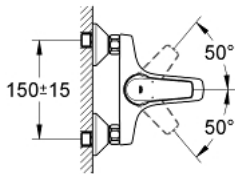

GROHE BAUFLOW 32 811 000 מיקסר אמבטיה עם ידית אחת 1/2"

תיאור המוצר

- כרום: צבע
- מותקן על הקיר
- מחסנית GROHE IortnoChtoomS מקרמיקה 46 מ"מ
- גימור כרום GROHE LongLife
- מגביל קצב זרימה מתכוונן
- קצב זרימה מתכוונן כ-5.2 ליטר/דקה
- שסתום הטייה אוטומטי: מקלחת/אמבטיה
- מזלף
- מחברי S
- מגן קיר ממתכת
- מגביל טמפרטורה אופציונלי מס' ייחוס 308 64

GROHE BAUFLOW 32 811 000 מיקסר אמבטיה עם ידית אחת 1/2"

עכשיו - 2009 ססוגוא, חלקי חילוף

1: Lever (מס.חלק חילוף) 46702000

2: Cap (מס.חלק חילוף) 46578000

3: Cartridge (מס.חלק חילוף) 46048000

4: Diverter knob (מס.חלק חילוף) 65648000

5: Diverter (מס.חלק חילוף) 65655000

6: Mousseur (מס.חלק חילוף) 13952000

7: S-union (מס.חלק חילוף) 12075000

8: Screw connection 1/2" (מס.חלק חילוף) 45044000

9: Extension 3/4", 20 mm (מס.חלק חילוף) 0713000M)*