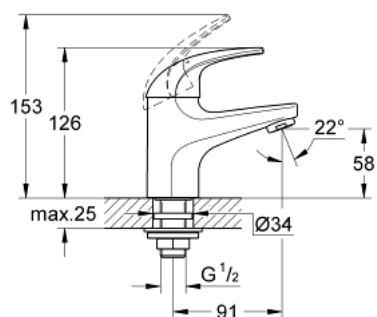

32 809 000 GROHE BAUCURVE PILLAR TAP 1/2"

תיאור המוצר

- כרום: צבע
- מחסנית GROHE iorthoChroomS מקרמיקה 28 מ"מ
- גימור כרום GROHE LongLife
- מזלף
- אומי קיבוע

32 809 000 **GROHE BAUCURVE PILLAR TAP 1/2"**

עכשיו - סטיוגוא, 2009 חלקי חילוף

1: Lever (חלק חילוף מס. 46699000)

2: Cartridge (חלק חילוף מס. 46580000)

3: Mousseur (חלק חילוף מס. 13952000)

4: Shank mounting kit (חלק חילוף מס. 45004000)