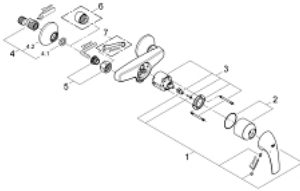

1/2" GROHE BAUCURVE מיקסר מקלחת ידיית אחת

עכשיו - 2009 טסוגוא, חלקי חילוף

1: Lever (מס.חלק חילוף) 46700000

2: Cap (מס.חלק חילוף) 46578000

3: Cartridge (מס.חלק חילוף) 46048000

4: S-union (מס.חלק חילוף) 12075000

5: Screw connection 1/2" (מס.חלק חילוף) 45044000

6: Extension 3/4", 20 mm (מס.חלק חילוף) 0713000M)*

7: מפתח מיוחד (מס.חלק חילוף)* 19377000

* אביזרים אופציונליים