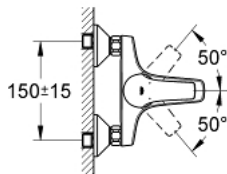

GROHE BAUCURVE 32 806 000 מיקסר אמבטיה עם ידית אחת 1/2"

תיאור המוצר

- כרום: צבע
- מותקן על הקיר
- מחסנית GROHE lortnoChtoomS מקרמיקה 46 מ"מ
- גימור כרום GROHE LongLife
- מגביל קצב זרימה מתכוונן
- קצב זרימה מתכוונן כ-5.2 ליטר/דקה
- שסתום הטייה אוטומטי: מקלחת/אמבטיה
- מזלף
- מחברי S
- מגן קיר ממתכת
- מגביל טמפרטורה אופציונלי מס' ייחוס 308 64

1/2" GROHE BAUCURVE 32 806 000 מיקסר אמבטיה עם ידית אחת

עכשיו - 2009 ססוגוא, חלקי חילוף

1: Lever (מס.חלק חילוף) 46700000

2: Cap (מס.חלק חילוף) 46578000

3: Cartridge (מס.חלק חילוף) 46048000

4: Diverter knob (מס.חלק חילוף) 65648000

5: Diverter (מס.חלק חילוף) 65655000

6: Mousseur (מס.חלק חילוף) 13952000

7: S-union (מס.חלק חילוף) 12075000

8: Screw connection 1/2" (מס.חלק חילוף) 45044000

9: Extension 3/4", 20 mm (מס.חלק חילוף) 0713000M)*