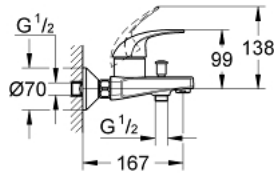

GROHE BAUCURVE 32 806 000 מיקסר אמבטיה עם ידית אחת 1/2"

תיאור המוצר

- כרום: צבע
- מותקן על הקיר
- מחסנית GROHE lortnoChtoomS מקרמיקה 46 מ"מ
- גימור כרום GROHE LongLife
- מגביל קצב זרימה מתכוונן
- קצב זרימה מתכוונן כ-5.2 ליטר/דקה
- שסתום הטייה אוטומטי: מקלחת/אמבטיה
- מזלף
- מחברי S
- מגן קיר ממתכת
- מגביל טמפרטורה אופציונלי מס' ייחוס 308 64

1/2" GROHE BAUCURVE 32 806 000 מיקסר אמבטיה עם ידית אחת

עכשיו - 2009 ססוגוא, חלקי חילוף

1: Lever (מס.חלק חילוף) 46700000

2: Cap (מס.חלק חילוף) 46578000

3: Cartridge (מס.חלק חילוף) 46048000

4: Diverter knob (מס.חלק חילוף) 65648000

5: Diverter (מס.חלק חילוף) 65655000

6: Mousseur (מס.חלק חילוף) 13952000

7: S-union (מס.חלק חילוף) 12075000

8: Screw connection 1/2" (מס.חלק חילוף) 45044000

9: Extension 3/4", 20 mm (מס.חלק חילוף) 0713000M)*