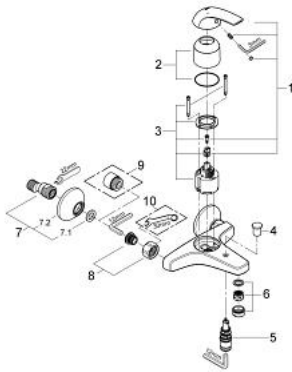

GROHE BAUCURVE 32 806 000 מיקסר אמבטיה עם ידית אחת 1/2"

תיאור המוצר

- כרום: צבע
- מותקן על הקיר
- מחסנית GROHE lortnoChtoomS מקרמיקה 46 מ"מ
- גימור כרום GROHE LongLife
- מגביל קצב זרימה מתכוונן
- קצב זרימה מתכוונן כ-5.2 ליטר/דקה
- שסתום הטייה אוטומטי: מקלחת/אמבטיה
- מזלף
- מחברי S
- מגן קיר ממתכת
- מגביל טמפרטורה אופציונלי מס' ייחוס 308 64

1/2" GROHE BAUCURVE 32 806 000 מיקסר אמבטיה עם ידית אחת

עכשיו - 2009 ססוגוא, חלקי חילוף

1: Lever (מס.חלק חילוף) 46700000

2: Cap (מס.חלק חילוף) 46578000

3: Cartridge (מס.חלק חילוף) 46048000

4: Diverter knob (מס.חלק חילוף) 65648000

5: Diverter (מס.חלק חילוף) 65655000

6: Mousseur (מס.חלק חילוף) 13952000

7: S-union (מס.חלק חילוף) 12075000

8: Screw connection 1/2" (מס.חלק חילוף) 45044000

9: Extension 3/4", 20 mm (מס.חלק חילוף) 0713000M)*

10: מפתח מיוחד* (מס.חלק חילוף) 19377000

* אביזרים אופציונליים