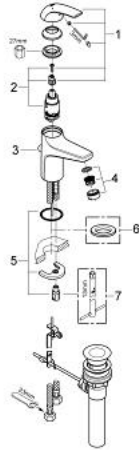

GROHE BAUCURVE 32 805 000 מיקסר כיור מנוף יחיד 1/2"

תיאור המוצר

- כרום: צבע
- מחסנית GROHE IorhnoChtoomS מקרמיקה 28 מ"מ
- גימור כרום GROHE LongLife
- מזלף
- ערכת ונטיל לחיצה 1"
- צינורות חיבור גמישים
- מערכת התקנה מהירה

GROHE BAUCURVE 32 805 000 מיקסר כיור מנוף יחיד 1/2"

עכשיו - 2009 ססגוא, חלקי חילוף

- 1: Lever (מס.חלק חילוף) 46699000
 - 2: Cartridge (מס.חלק חילוף) 46580000
 - 3: Pop-up rod (מס.חלק חילוף) 06329000
 - 4: Mousseur (מס.חלק חילוף) 13952000
 - 5: Shank mounting kit (מס.חלק חילוף) 46249000
 - 6: Base plate (מס.חלק חילוף) 48052000*
 - 7: Mounting wrench (מס.חלק חילוף) 19017000*
- * אביזרים אופציונליים