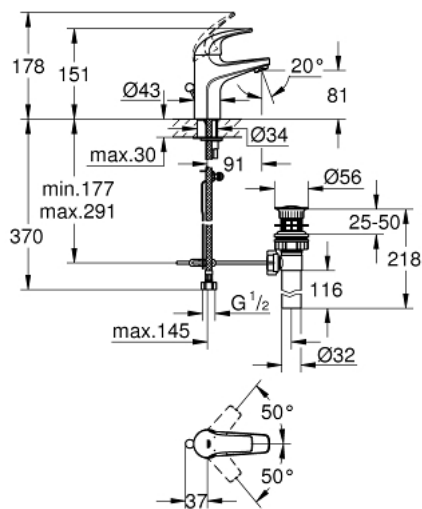

GROHE BAUCURVE 32 805 000 מיקסר כיור מנוף יחיד 1/2"

תיאור המוצר

- כרום: צבע
- מחסנית GROHE IorhnoChtoomS מקרמיקה 28 מ"מ
- גימור כרום GROHE LongLife
- מזלף
- ערכת ונטיל לחיצה 1"
- צינורות חיבור גמישים
- מערכת התקנה מהירה

GROHE BAUCURVE 32 805 000 מיקסר כיור מנוף יחיד 1/2"

עכשיו - 2009 ססגוא, חלקי חילוף

- 1: Lever (מס.חלק חילוף) 46699000
 - 2: Cartridge (מס.חלק חילוף) 46580000
 - 3: Pop-up rod (מס.חלק חילוף) 06329000
 - 4: Mousseur (מס.חלק חילוף) 13952000
 - 5: Shank mounting kit (מס.חלק חילוף) 46249000
 - 6: Base plate (מס.חלק חילוף) 48052000*
 - 7: Mounting wrench (מס.חלק חילוף) 19017000*
- * אביזרים אופציונליים