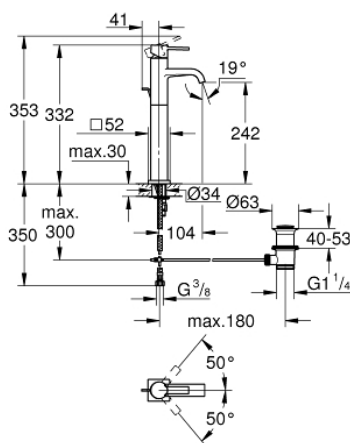

XL /גודל 1/2"
 אחת עם ידית כיור מיקסר כור ALLURE 32 760 000

תיאור המוצר

- כרום: צבע
- לכיורים פרי סטנדינג
- מחסנית קרמית 28 מ"מ evoMkIS EHORG
- גימור כרום LongLife GROHE
- מגביל זרימה 6.0 ליטר/דקה GROHE Water Saving
- מערכת התקנה מהירה
- מזלף
- ערכת ונטיל לחיצה 1 1/4"
- צינורות חיבור גמישים
- בליטה של 104 מ"מ

XL גודל / 1/2" BR אחת עם ידית מיקסר כיוור ALLURE 32 760 000

עכשיו - 2013 צרם, חלקי חילוף

- 1: Lever (מס.חלק חילוף) 46610000
- 2: Cap (מס.חלק חילוף) 46581000
- 3: Fitting ring (מס.חלק חילוף) 07419000
- 4: Cartridge (מס.חלק חילוף) 46580000
- 5: Pop-up rod (מס.חלק חילוף) 46739000
- 6: Mousseur (מס.חלק חילוף) 13220000
- 7: Shank mounting kit (מס.חלק חילוף) 46671000
- 8: ערכת ונטיל (מס.חלק חילוף) 28910000 (1/4")
- 8.1: Plug (מס.חלק חילוף) 07182000
- 8.2: Eccentric rod (מס.חלק חילוף) 07052000
- 9: Mounting wrench (מס.חלק חילוף) 19017000*
- 10: Eccentric rod (מס.חלק חילוף) 07341000*