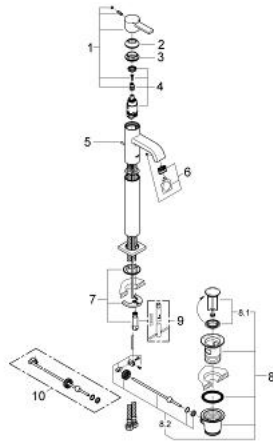

XL /גודל 1/2"
 אחת עם ידית כיור מיקסר כור ALLURE 32 760 000

תיאור המוצר

- כרום: צבע
- לכיורים פרי סטנדינג
- מחסנית קרמית 28 מ"מ evoMkIS EHORG
- גימור כרום LongLife GROHE
- מגביל זרימה 6.0 ליטר/דקה GROHE Water Saving
- מערכת התקנה מהירה
- מזלף
- ערכת ונטיל לחיצה 1 1/4"
- צינורות חיבור גמישים
- בליטה של 104 מ"מ

XL גודל / 1/2" BR אחת עם ידית מיקסר כיוור ALLURE 32 760 000

עכשיו - 2013 צרם, חלקי חילוף

- 1: Lever (מס.חלק חילוף) 46610000
- 2: Cap (מס.חלק חילוף) 46581000
- 3: Fitting ring (מס.חלק חילוף) 07419000
- 4: Cartridge (מס.חלק חילוף) 46580000
- 5: Pop-up rod (מס.חלק חילוף) 46739000
- 6: Mousseur (מס.חלק חילוף) 13220000
- 7: Shank mounting kit (מס.חלק חילוף) 46671000
- 8: ערכת ונטיל (מס.חלק חילוף) 28910000 (1/4")
- 8.1: Plug (מס.חלק חילוף) 07182000
- 8.2: Eccentric rod (מס.חלק חילוף) 07052000
- 9: Mounting wrench (מס.חלק חילוף) 19017000*
- 10: Eccentric rod (מס.חלק חילוף) 07341000*