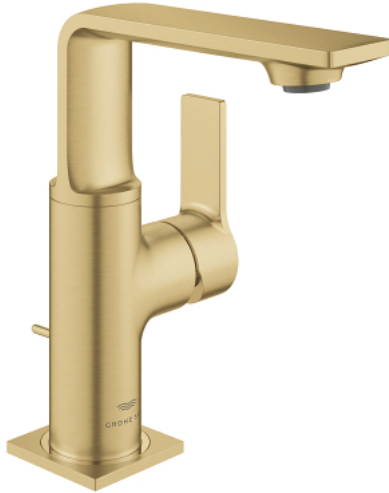

ALLURE 32 757 GN1 מיקסר כיור עם ידית אחת $1/2''$ /גודל M

תיאור המוצר

- זהב צהוב מוברש: צבע
- swivelling spout
- מחסנית קרמית 28 מ"מ evoMkIS EHORG
- גימור GROHE LongLife
- טכנולוגיית חיסכון במים וזרימה מושלמת GROHE EcoJoy
- maximum flow rate (at 3 bar): 5 l/min
- מערכת התקנה GROHE FastFixation suIP
- GROHE AquaGuide adjustable slim air mousseur
- ערכת ונטיל לחיצה $1 1/4''$
- צינורות חיבור גמישים
- מגביל טמפרטורה

M >גודל 1/2" / ALLURE 32 757 GN1 מיקסר כיור עם ידית אחת

עכשיו - יאמ, 2018 **חלקי חילוף**

1: Mousseur (חילוף מס. 48449000)

2: Cartridge (חילוף מס. 46963000)

3: Fitting ring (חילוף מס. 07419000)

4: Cap (חילוף מס. 46581GN0)

5: Pop-up rod (חילוף מס. 46739GN0)

6: Shank fastening assembly (חילוף מס. 48384000)

7: ערכת ונטיל (חילוף מס. 28910GN0) 1 1/4"

7.1: Plug (חילוף מס. 07182GN0)

7.2: Eccentric rod (חילוף מס. 07052000)