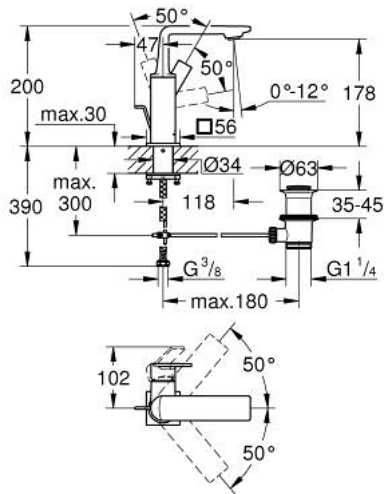

ALLURE 32 757 GN1 מיקסר כיור עם ידית אחת $1/2''$ /גודל M

תיאור המוצר

- זהב צהוב מוברש: צבע
- swivelling spout
- מחסנית קרמית 28 מ"מ evoMkIS EHORG
- גימור GROHE LongLife
- טכנולוגיית חיסכון במים וזרימה מושלמת GROHE EcoJoy
- maximum flow rate (at 3 bar): 5 l/min
- מערכת התקנה GROHE FastFixation suIP
- GROHE AquaGuide adjustable slim air mousseur
- ערכת ונטיל לחיצה $1 1/4''$
- צינורות חיבור גמישים
- מגביל טמפרטורה

M >גודל 1/2" / ALLURE 32 757 GN1 מיקסר כיור עם ידית אחת

עכשיו - יאמ, 2018 **חלקי חילוף**

1: Mousseur (חילוף מס. 48449000)

2: Cartridge (חילוף מס. 46963000)

3: Fitting ring (חילוף מס. 07419000)

4: Cap (חילוף מס. 46581GN0)

5: Pop-up rod (חילוף מס. 46739GN0)

6: Shank fastening assembly (חילוף מס. 48384000)

7: ערכת ונטיל (חילוף מס. 28910GN0) 1 1/4"

7.1: Plug (חילוף מס. 07182GN0)

7.2: Eccentric rod (חילוף מס. 07052000)