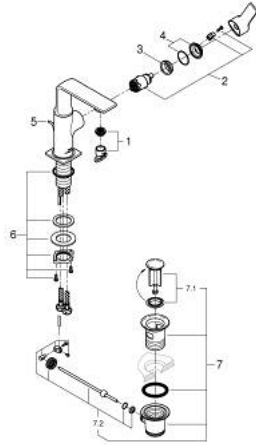

ALLURE 32 757 GN1 מיקסר כיור עם ידית אחת $1/2''$ /גודל M

תיאור המוצר

- זהב צהוב מוברש: צבע
- swivelling spout
- מחסנית קרמית 28 מ"מ evoMkIS EHORG
- גימור GROHE LongLife
- טכנולוגיית חיסכון במים וזרימה מושלמת GROHE EcoJoy
- maximum flow rate (at 3 bar): 5 l/min
- מערכת התקנה GROHE FastFixation suIP
- GROHE AquaGuide adjustable slim air mousseur
- ערכת ונטיל לחיצה $1 1/4''$
- צינורות חיבור גמישים
- מגביל טמפרטורה

M >גודל 1/2" / ALLURE 32 757 GN1 מיקסר כיור עם ידית אחת

עכשיו - יאמ, 2018 **חלקי חילוף**

1: Mousseur (חילוף מס. 48449000)

2: Cartridge (חילוף מס. 46963000)

3: Fitting ring (חילוף מס. 07419000)

4: Cap (חילוף מס. 46581GN0)

5: Pop-up rod (חילוף מס. 46739GN0)

6: Shank fastening assembly (חילוף מס. 48384000)

7: ערכת ונטיל (חילוף מס. 28910GN0) 1 1/4"

7.1: Plug (חילוף מס. 07182GN0)

7.2: Eccentric rod (חילוף מס. 07052000)