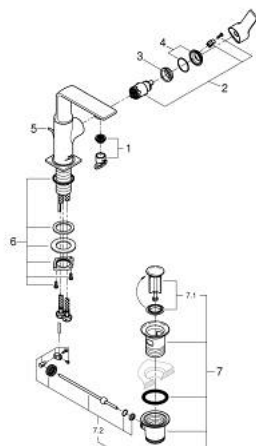

ALLURE 32 757 DL1 מיקסר כיור עם ידית אחת $1/2$"/>גודל M

תיאור המוצר

- זהב אדום מוברש: צבע
- swivelling spout
- מחסנית קרמית 28 מ"מ evoMkIS EHORG
- גימור GROHE LongLife
- טכנולוגיית חיסכון במים וזרימה מושלמת GROHE EcoJoy
- מערכת התקנה GROHE FastFixation suIP
- GROHE AquaGuide adjustable slim air mousseur
- ערכת ונטיל לחיצה $1 1/4$"
- צינורות חיבור גמישים
- מגביל טמפרטורה

M >גודל 1/2" <BR ALLURE 32 757 DL1 מיקסר כיור עם ידית אחת

עכשיו - יאמ, 2018 **חלקי חילוף**

1: Mousseur (מס.חלק חילוף) 48449000)

2: Cartridge (מס.חלק חילוף) 46963000)

3: Fitting ring (מס.חלק חילוף) 07419000)

4: Cap (מס.חלק חילוף) 46581DL0)

5: lift rod (מס.חלק חילוף) 46739DL0)

6: Shank fastening assembly (מס.חלק חילוף) 48384000)

7: ערכת ונטיל (מס.חלק חילוף) 28910DL0) 1 1/4"

7.1: Plug (מס.חלק חילוף) 07182DL0)

7.2: Eccentric rod (מס.חלק חילוף) 07052000)