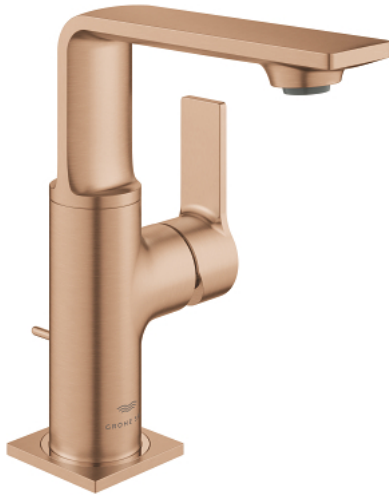

ALLURE 32 757 DL1 מיקסר כיור עם ידית אחת $1/2$"/>גודל M

תיאור המוצר

- זהב אדום מוברש: צבע
- swivelling spout
- מחסנית קרמית 28 מ"מ evoMkIS EHORG
- גימור GROHE LongLife
- טכנולוגיית חיסכון במים וזרימה מושלמת GROHE EcoJoy
- מערכת התקנה GROHE FastFixation suIP
- GROHE AquaGuide adjustable slim air mousseur
- ערכת ונטיל לחיצה $1 1/4$"
- צינורות חיבור גמישים
- מגביל טמפרטורה

M >גודל 1/2" <BR ALLURE 32 757 DL1 מיקסר כיור עם ידית אחת

עכשיו - יאמ, 2018 **חלקי חילוף**

1: Mousseur (מס.חלק חילוף) 48449000)

2: Cartridge (מס.חלק חילוף) 46963000)

3: Fitting ring (מס.חלק חילוף) 07419000)

4: Cap (מס.חלק חילוף) 46581DL0)

5: lift rod (מס.חלק חילוף) 46739DL0)

6: Shank fastening assembly (מס.חלק חילוף) 48384000)

7: ערכת ונטיל (מס.חלק חילוף) 28910DL0) 1 1/4"

7.1: Plug (מס.חלק חילוף) 07182DL0)

7.2: Eccentric rod (מס.חלק חילוף) 07052000)