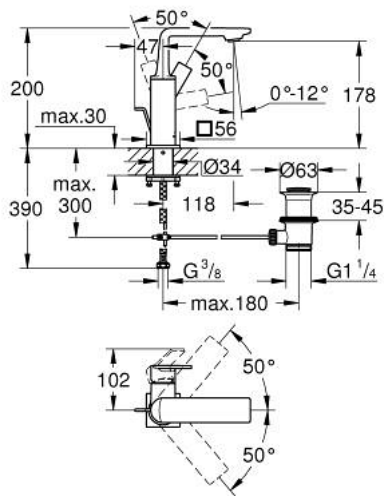

ALLURE 32 757 DL1 מיקסר כיור עם ידית אחת $1/2$"/>גודל M

תיאור המוצר

- זהב אדום מוברש: צבע
- swivelling spout
- מחסנית קרמית 28 מ"מ evoMkIS EHORG
- גימור GROHE LongLife
- טכנולוגיית חיסכון במים וזרימה מושלמת GROHE EcoJoy
- מערכת התקנה GROHE FastFixation suIP
- GROHE AquaGuide adjustable slim air mousseur
- ערכת ונטיל לחיצה $1 1/4$"
- צינורות חיבור גמישים
- מגביל טמפרטורה

M >גודל 1/2" <BR ALLURE 32 757 DL1 מיקסר כיור עם ידית אחת

עכשיו - יאמ, 2018 **חלקי חילוף**

1: Mousseur (מס.חלק חילוף) 48449000)

2: Cartridge (מס.חלק חילוף) 46963000)

3: Fitting ring (מס.חלק חילוף) 07419000)

4: Cap (מס.חלק חילוף) 46581DL0)

5: lift rod (מס.חלק חילוף) 46739DL0)

6: Shank fastening assembly (מס.חלק חילוף) 48384000)

7: ערכת ונטיל (מס.חלק חילוף) 28910DL0) 1 1/4"

7.1: Plug (מס.חלק חילוף) 07182DL0)

7.2: Eccentric rod (מס.חלק חילוף) 07052000)