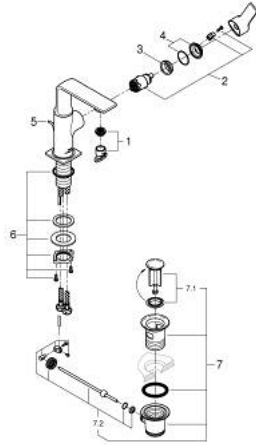

## ALLURE 32 757 001 מיקסר כיור עם ידית אחת <math>1/2''</math> /גודל M

### תיאור המוצר

- כרום: צבע
- swivelling spout
- מחסנית קרמית 28 מ"מ evoMkIS EHORG
- גימור כרום GROHE LongLife
- טכנולוגיית חיסכון במים וזרימה מושלמת GROHE EcoJoy
- מערכת התקנה GROHE FastFixation suIP
- GROHE AquaGuide adjustable slim air mousseur
- ערכת ונטיל לחיצה <math>1 1/4''</math>
- צינורות חיבור גמישים
- מגביל טמפרטורה

## M >גודל 1/2" <BR ALLURE 32 757 001 מיקסר כיור עם ידית אחת

עכשיו - יאמ, 2018 **חלקי חילוף**

1: Mousseur (חילוף מס. 48449000)

2: Cartridge (חילוף מס. 46963000)

3: Fitting ring (חילוף מס. 07419000)

4: Cap (חילוף מס. 46581000)

5: Pop-up rod (חילוף מס. 46739000)

6: Shank fastening assembly (חילוף מס. 48384000)

7: ערכת ונטיל (חילוף מס. 28910000)

7.1: Plug (חילוף מס. 07182000)

7.2: Eccentric rod (חילוף מס. 07052000)