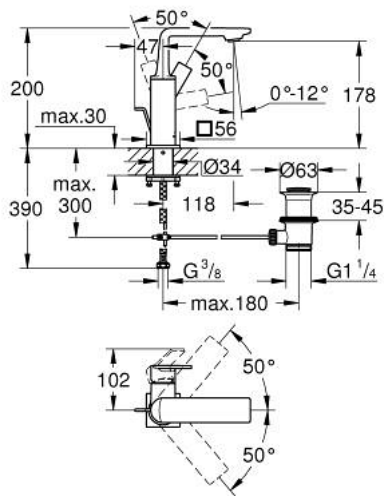

## ALLURE 32 757 001 מיקסר כיור עם ידית אחת <math>1/2''</math> /גודל M

### תיאור המוצר

- כרום: צבע
- swivelling spout
- מחסנית קרמית 28 מ"מ evoMkIS EHORG
- גימור כרום GROHE LongLife
- טכנולוגיית חיסכון במים וזרימה מושלמת GROHE EcoJoy
- מערכת התקנה GROHE FastFixation suIP
- GROHE AquaGuide adjustable slim air mousseur
- ערכת ונטיל לחיצה <math>1 1/4''</math>
- צינורות חיבור גמישים
- מגביל טמפרטורה

## M >גודל 1/2" <BR ALLURE 32 757 001 מיקסר כיור עם ידית אחת

עכשיו - יאמ, 2018 **חלקי חילוף**

1: Mousseur (חילוף מס. 48449000)

2: Cartridge (חילוף מס. 46963000)

3: Fitting ring (חילוף מס. 07419000)

4: Cap (חילוף מס. 46581000)

5: Pop-up rod (חילוף מס. 46739000)

6: Shank fastening assembly (חילוף מס. 48384000)

7: ערכת ונטיל (חילוף מס. 28910000)

7.1: Plug (חילוף מס. 07182000)

7.2: Eccentric rod (חילוף מס. 07052000)