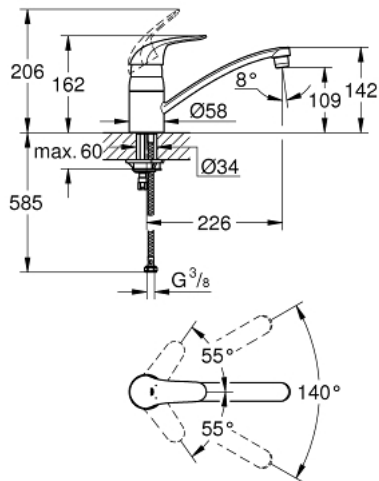

### תיאור המוצר

- כרום: צבע
- גימור GROHE LongLife
- מחסנית קרמית מ"מ 35 evoMklis EHORG
- מזלף
- מגביל קצב זרימה מתכוונן
- פיה צינורית מסתובבת
- אזור סיבוב 140°
- צינורות חיבור גמישים
- מערכת התקנה מהירה
- maximum flow rate (at 3 bar): 11.5 l/min

## 32 750 000 EUROPRO SINGLE-LEVER SINK MIXER 1/2"

עכשיו - 2016 ססגוא, חלקי חילוף

1: Lever (חלק מס. 46644000)

2: Cap (חלק מס. 46608000)

3: Cartridge (חלק מס. 46374000)

4: Seal kit (חלק מס. 46429SA0)

5: Mousseur (חלק מס. 13928000)