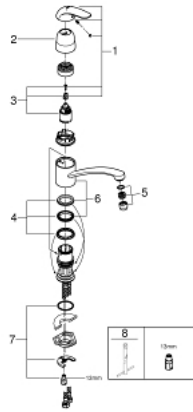

### תיאור המוצר

- כרום: צבע
- גימור GROHE LongLife
- מחסנית קרמית מ"מ 35 evoMklis EHORG
- מזלף
- מגביל קצב זרימה מתכוונן
- פיה צינורית מסתובבת
- אזור סיבוב 140°
- צינורות חיבור גמישים
- מערכת התקנה מהירה
- maximum flow rate (at 3 bar): 11.5 l/min

## 32 750 000 EUROPRO SINGLE-LEVER SINK MIXER 1/2"

עכשיו - 2016 ססגוא, חלקי חילוף

1: Lever (חלק מס. 46644000)

2: Cap (חלק מס. 46608000)

3: Cartridge (חלק מס. 46374000)

4: Seal kit (חלק מס. 46429SA0)

5: Mousseur (חלק מס. 13928000)

6: פיה (חלק מס. 13205000)

7: Shank mounting kit (חלק מס. 46249000)

8: Mounting wrench (חלק מס. 19017000)\*

\* אביזרים אופציונליים