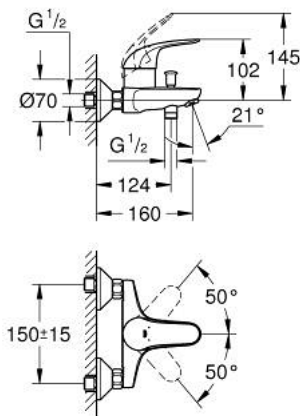

## 1/2" EUROPRO 32 743 000 מיקסר אמבטיה עם ידית אחת

### תיאור המוצר

- כרום: צבע
- מותקן על הקיר
- מחסנית קרמית מ"מ 46 evoMkIIS EHORG
- גימור כרום GROHE LongLife
- טכנולוגיית חיסכון במים וזרימה מושלמת GROHE EcoJoy
- מגביל קצב זרימה מתכוונן
- שסתום הטייה אוטומטי: מקלחת/אמבטיה
- מזלף
- שסתום חד כיווני מובנה בנקודת יציאה של מים במקלחת 1/2"
- מחברי S
- מגני קיר ממתכת
- מגביל טמפרטורה אופציונלי מס' ייחוס 308 64
- מוגן מפני זרימה חוזרת

## 1/2" מיקסר אמבטיה עם ידית אחת EUROPRO 32 743 000

עכשיו - רבמצד, חלקי חילוף

- 1: Lever (מס.חלק חילוף) 46644000
  - 2: Cap (מס.חלק חילוף) 46578000
  - 3: Cartridge (מס.חלק חילוף) 46048000
  - 4: Diverter knob (מס.חלק חילוף) 65648000
  - 5: Diverter (מס.חלק חילוף) 65655000
  - 6: Non-return valve (מס.חלק חילוף) 08565000
  - 7: Mousseur (מס.חלק חילוף) 13952000
  - 8: Screw connection 1/2" (מס.חלק חילוף) 45044000
  - 9: S-union (מס.חלק חילוף) 12075000
  - 9.1: Seal (מס.חלק חילוף) 0138600M
  - 9.2: Escutcheon (מס.חלק חילוף) 0221000M
  - 10: מגביל טמפרטורה\* (מס.חלק חילוף) 46375000
  - 11: Extension 3/4", 20 mm (מס.חלק חילוף) 0713000M)\*
- \* אביזרים אופציונליים