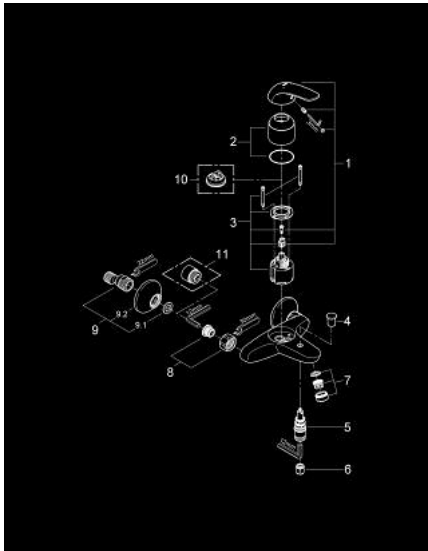

## 1/2" EUROPRO 32 743 000 מיקסר אמבטיה עם ידית אחת

### תיאור המוצר

- כרום: צבע
- מותקן על הקיר
- מחסנית קרמית מ"מ 46 evoMkIIS EHORG
- גימור כרום GROHE LongLife
- טכנולוגיית חיסכון במים וזרימה מושלמת GROHE EcoJoy
- מגביל קצב זרימה מתכוונן
- שסתום הטייה אוטומטי: מקלחת/אמבטיה
- מזלף
- שסתום חד כיווני מובנה בנקודת יציאה של מים במקלחת 1/2"
- מחברי S
- מגני קיר ממתכת
- מגביל טמפרטורה אופציונלי מס' ייחוס 308 64
- מוגן מפני זרימה חוזרת

## 1/2" מיקסר אמבטיה עם ידית אחת EUROPRO 32 743 000

עכשיו - רבמצד, חלקי חילוף

- 1: Lever (מס.חלק חילוף) 46644000
  - 2: Cap (מס.חלק חילוף) 46578000
  - 3: Cartridge (מס.חלק חילוף) 46048000
  - 4: Diverter knob (מס.חלק חילוף) 65648000
  - 5: Diverter (מס.חלק חילוף) 65655000
  - 6: Non-return valve (מס.חלק חילוף) 08565000
  - 7: Mousseur (מס.חלק חילוף) 13952000
  - 8: Screw connection 1/2" (מס.חלק חילוף) 45044000
  - 9: S-union (מס.חלק חילוף) 12075000
  - 9.1: Seal (מס.חלק חילוף) 0138600M
  - 9.2: Escutcheon (מס.חלק חילוף) 0221000M
  - 10: מגביל טמפרטורה\* (מס.חלק חילוף) 46375000
  - 11: Extension 3/4", 20 mm (מס.חלק חילוף) 0713000M)\*
- \* אביזרים אופציונליים