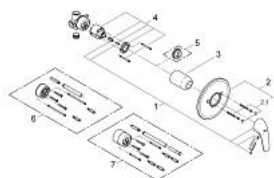

### תיאור המוצר

- כרום: צבע
- התקנה סמויה
- מחסנית קרמית 46 מ"מ evoMklis EHORG
- גימור כרום GROHE LongLife
- ערכה להתקנה סופית (19 141 000)
- גוף סמוי (33 964 000)
- מגן קיר ואיסוס פיר
- מגני קיר ממתכת
- מוברג
- מגביל טמפרטורה אופציונלי מס' ייחוס 308 64

## EUROPRO 32 742 000 מיקסר מקלחת ידיית אחת

עכשיו - 2008 רבמצד, חלקי חילוף

1: Lever (מס.חלק חילוף) 46644000

2: Escutcheon (מס.חלק חילוף) 46469000

2.1: Set of screws (מס.חלק חילוף) 46088000

3: Cap (מס.חלק חילוף) 02693000