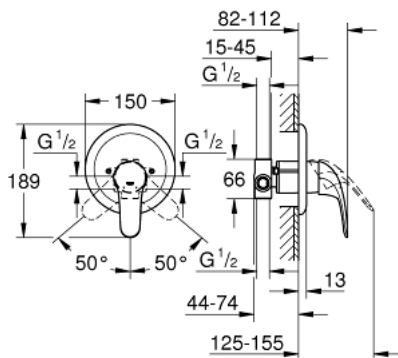

### תיאור המוצר

- כרום: צבע
- התקנה סמויה
- מחסנית קרמית 46 מ"מ evoMklis EHORG
- גימור כרום GROHE LongLife
- ערכה להתקנה סופית (19 141 000)
- גוף סמוי (33 964 000)
- מגן קיר ואיסוס פיר
- מגני קיר ממתכת
- מוברג
- מגביל טמפרטורה אופציונלי מס' ייחוס 308 64

## EUROPRO 32 742 000 מיקסר מקלחת ידיית אחת

עכשיו - 2008 רבמצד, חלקי חילוף

1: Lever (מס.חלק חילוף) 46644000

2: Escutcheon (מס.חלק חילוף) 46469000

2.1: Set of screws (מס.חלק חילוף) 46088000

3: Cap (מס.חלק חילוף) 02693000

4: Cartridge (מס.חלק חילוף) 46048000

5: מגביל טמפרטורה\* (מס.חלק חילוף) 46308000

6: Extension set (מס.חלק חילוף) 46191000\*

7: Extension set (מס.חלק חילוף) 46343000\*

\* אביזרים אופציונליים