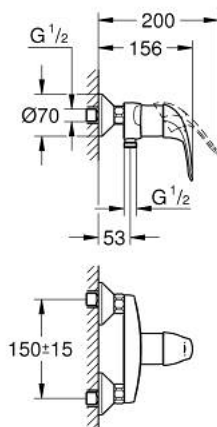

1/2" מיקסר מקלחת ידיית אחת EUROPRO 32 740 000

תיאור המוצר

- כרום: צבע
- מותקן על הקיר
- מחסנית קרמית 46 מ"מ evoMkIIS EHORG
- גימור כרום GROHE LongLife
- מגביל קצב זרימה מתכוונן
- נקודת מים תחתונה במקלחת 1/2" עם שסתום אל-חוזר מובנה
- מחברי S
- מגני קיר ממתכת
- מגביל טמפרטורה אופציונלי
- מוגן מפני זרימה חוזרת

1/2" מיקסר מקלחת ידיית אחת EUROPRO 32 740 000

עכשיו - רבמצד, 2008 **חלקי חילוף**

1: Lever (מס.חלק חילוף) 46644000

2: Cap (מס.חלק חילוף) 46597000

3: Cartridge (מס.חלק חילוף) 46048000

4: Screw connection 1/2" (מס.חלק חילוף) 45044000

5: S-union (מס.חלק חילוף) 12075000

5.1: Seal (מס.חלק חילוף) 0138600M

5.2: Escutcheon (מס.חלק חילוף) 0221000M

6: Non-return valve (מס.חלק חילוף) 08565000

7: מגביל טמפרטורה* (מס.חלק חילוף) 46375000

8: Extension 3/4", 20 mm (מס.חלק חילוף) 0713000M)*