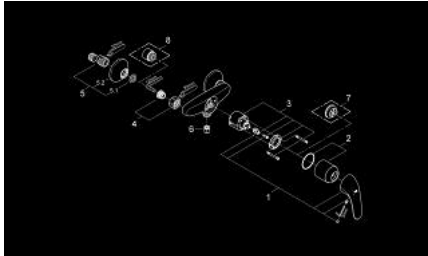

1/2" מיקסר מקלחת ידיית אחת EUROPRO 32 740 000

תיאור המוצר

- כרום: צבע
- מותקן על הקיר
- מחסנית קרמית 46 מ"מ evoMkIIS EHORG
- גימור כרום GROHE LongLife
- מגביל קצב זרימה מתכוונן
- נקודת מים תחתונה במקלחת 1/2" עם שסתום אל-חוזר מובנה
- מחברי S
- מגני קיר ממתכת
- מגביל טמפרטורה אופציונלי
- מוגן מפני זרימה חוזרת

1/2" מיקסר מקלחת ידיית אחת EUROPRO 32 740 000

עכשיו - רבמצד, 2008 **חלקי חילוף**

1: Lever (מס.חלק חילוף) 46644000

2: Cap (מס.חלק חילוף) 46597000

3: Cartridge (מס.חלק חילוף) 46048000

4: Screw connection 1/2" (מס.חלק חילוף) 45044000