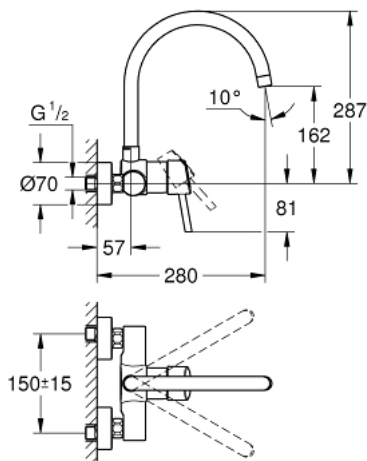

## 32 667 001 **CONCETTO SINGLE-LEVER SINK MIXER 1/2"**

### תיאור המוצר

- כרום: צבע
- מותקן על הקיר
- גימור GROHE LongLife
- מחסנית קרמית מ"מ 46 evoMkIIS EHORG
- מגביל קצב זרימה מתכוונן
- swivel tubular spout, swivel area 360°
- projection 280 mm
- מחברי S
- maximum flow rate (at 3 bar): 13.5 l/min

## 32 667 001 **CONCETTO SINGLE-LEVER SINK MIXER 1/2"**

עכשיו - 2010 צרם, חלקי חילוף

1: Lever (מס.חלק חילוף) 46723000)

2: Cap (מס.חלק חילוף) 46578000)

3: Cartridge (מס.חלק חילוף) 46048000)

4: פיה (מס.חלק חילוף) 13266000)

6: S-union (מס.חלק חילוף) 12662000)

7: מפתח מיוחד\* (מס.חלק חילוף) 19377000)

8: Extension 3/4", 20 mm (מס.חלק חילוף) 0713000M)\*

\* אביזרים אופציונליים