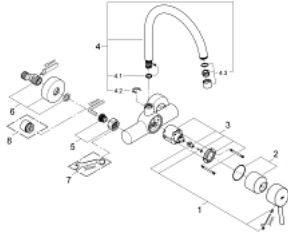

## 32 667 001 **CONCETTO SINGLE-LEVER SINK MIXER 1/2"**

### תיאור המוצר

- כרום: צבע
- מותקן על הקיר
- גימור GROHE LongLife
- מחסנית קרמית מ"מ 46 evoMkIIS EHORG
- מגביל קצב זרימה מתכוונן
- swivel tubular spout, swivel area 360°
- projection 280 mm
- מחברי S
- maximum flow rate (at 3 bar): 13.5 l/min

## 32 667 001 **CONCETTO SINGLE-LEVER SINK MIXER 1/2"**

עכשיו - 2010 צרם, חלקי חילוף

1: Lever (מס.חלק חילוף) 46723000)

2: Cap (מס.חלק חילוף) 46578000)

3: Cartridge (מס.חלק חילוף) 46048000)

4: פיה (מס.חלק חילוף) 13266000)

6: S-union (מס.חלק חילוף) 12662000)

7: מפתח מיוחד\* (מס.חלק חילוף) 19377000)

8: Extension 3/4", 20 mm (מס.חלק חילוף) 0713000M)\*

\* אביזרים אופציונליים