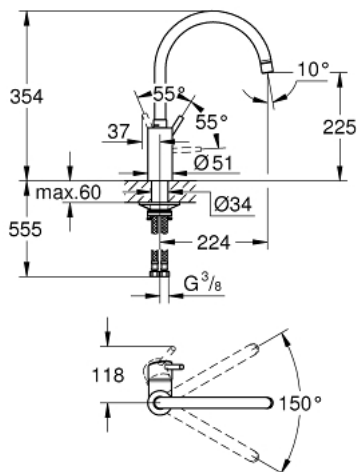

32 661 DC3 **CONCETTO SINGLE-LEVER SINK MIXER 1/2"**

תיאור המוצר

- כרום מוברש: צבע
- פיה גבוהה
- גימור GROHE LongLife
- מחסנית קרמית 35 מ"מ evoMkIIS EHORG
- דרכי מים פנימיות מבודדות - נטולי עופרת וניקל
- מזלף
- מגביל קצב זרימה מתכוונן
- swivel tubular spout, swivel area 150°
- צינורות חיבור גמישים
- metal fixation set
- maximum flow rate (at 3 bar): 10 l/min

32 661 DC3 **CONCETTO SINGLE-LEVER SINK MIXER 1/2"**

עכשיו - ינוי 2020, חלקי חילוף

1: Lever (מס.חלק חילוף) 46754DC0)

2: Mousseur (מס.חלק חילוף) 48418DC0)

3: Cartridge (מס.חלק חילוף) 46374000)

4: סט התקנה (מס.חלק חילוף) 48477000)

5: מפתח בוקסה* (מס.חלק חילוף) 19332000)

* אביזרים אופציונליים