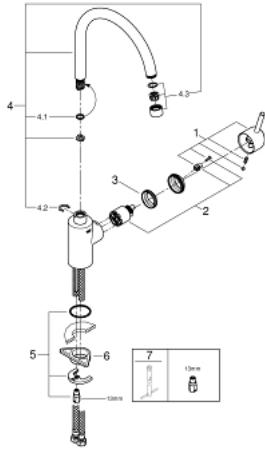

32 661 DC1 **CONCETTO SINGLE-LEVER SINK MIXER 1/2"**

תיאור המוצר

- כרום מוברש: צבע
- פיה גבוהה
- גימור GROHE LongLife
- מחסנית קרמית 35 מ"מ evoMkIIS EHORG
- מזלף
- מגביל קצב זרימה מתכוונן
- פיה צינורית מסתובבת
- אזור סיבוב מתכוונן: °0 / °150 / °360
- צינורות חיבור גמישים
- מערכת התקנה מהירה

32 661 DC1 **CONCETTO SINGLE-LEVER SINK MIXER 1/2"**

עכשיו – 2016 ססוגוא, חלקי חילוף

1: Lever (חלק מס. 46754DC0)

2: Cartridge (חלק מס. 46374000)

3: Screw coupling (חלק מס. 46460000)

4: פיה (חלק מס. 13240DC0)

4.1: Sealing washer (חלק מס. 0128500M)

4.2: Safety ring (חלק מס. 0485300M)

4.3: Mousseur (חלק מס. 13993DC0)

5: Shank mounting kit (חלק מס. 46249000)

6: לוחית תמיכה (חלק מס. 05334000)

7: Mounting wrench (חלק מס. 19017000)*