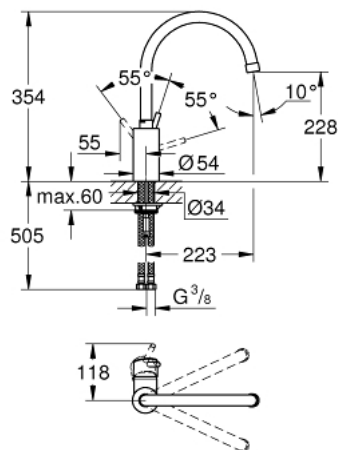

32 661 DC1 **CONCETTO SINGLE-LEVER SINK MIXER 1/2"**

תיאור המוצר

- כרום מוברש: צבע
- פיה גבוהה
- גימור GROHE LongLife
- מחסנית קרמית 35 מ"מ evoMkIIS EHORG
- מזלף
- מגביל קצב זרימה מתכוונן
- פיה צינורית מסתובבת
- אזור סיבוב מתכוונן: °0 / °150 / °360
- צינורות חיבור גמישים
- מערכת התקנה מהירה

32 661 DC1 **CONCETTO SINGLE-LEVER SINK MIXER 1/2"**

עכשיו – 2016 ססוגוא, חלקי חילוף

1: Lever (חלק מס. 46754DC0)

2: Cartridge (חלק מס. 46374000)

3: Screw coupling (חלק מס. 46460000)

4: פיה (חלק מס. 13240DC0)

4.1: Sealing washer (חלק מס. 0128500M)

4.2: Safety ring (חלק מס. 0485300M)

4.3: Mousseur (חלק מס. 13993DC0)

5: Shank mounting kit (חלק מס. 46249000)

6: לוחית תמיכה (חלק מס. 05334000)

7: Mounting wrench (חלק מס. 19017000)*