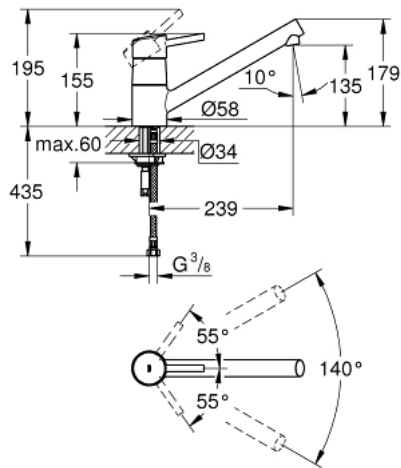

32 659 001 **CONCETTO SINGLE-LEVER SINK MIXER 1/2"**

תיאור המוצר

- כרום: צבע
- פיה נמוכה
- גימור GROHE LongLife
- מחסנית קרמית 35 מ"מ evoMklls EHORG
- מזלף
- מגביל קצב זרימה מתכוונן
- פיה יצוקה מסתובבת
- אזור סיבוב 140°
- צינורות חיבור גמישים
- מערכת התקנה מהירה
- maximum flow rate (at 3 bar): 13 l/min

32 659 001 **CONCETTO SINGLE-LEVER SINK MIXER 1/2"**

עכשיו – 2018 ססוגוא, חלקי חילוף

1: Lever (חלק מס. חילוף 46723000)

2: Cap (חלק מס. חילוף 46601000)

3: Cartridge (חלק מס. חילוף 46374000)

4: Mousseur (חלק מס. חילוף 06574000)