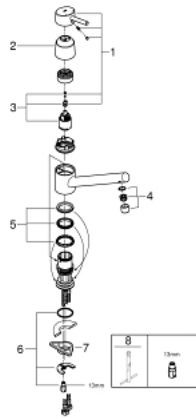

32 659 001 **CONCETTO SINGLE-LEVER SINK MIXER 1/2"**

תיאור המוצר

- כרום: צבע
- פיה נמוכה
- גימור GROHE LongLife
- מחסנית קרמית 35 מ"מ evoMklls EHORG
- מזלף
- מגביל קצב זרימה מתכוונן
- פיה יצוקה מסתובבת
- אזור סיבוב 140°
- צינורות חיבור גמישים
- מערכת התקנה מהירה
- maximum flow rate (at 3 bar): 13 l/min

32 659 001 **CONCETTO SINGLE-LEVER SINK MIXER 1/2"**

עכשיו – 2018 ססוגוא, חלקי חילוף

1: Lever (חלק מס. חילוף 46723000)

2: Cap (חלק מס. חילוף 46601000)

3: Cartridge (חלק מס. חילוף 46374000)

4: Mousseur (חלק מס. חילוף 06574000)

5: Seal kit (חלק מס. חילוף 46429SA0)

6: Shank mounting kit (חלק מס. חילוף 46249000)

7: לוחית תמיכה (חלק מס. חילוף 05334000)

8: Mounting wrench (חלק מס. חילוף 19017000)*

* אביזרים אופציונליים