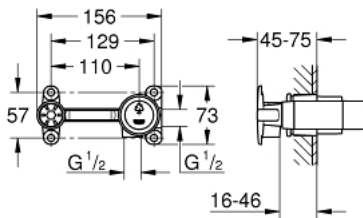

32 635 000 מיקסר ידית אחת, 1/2" גוף מוסתר

תיאור המוצר

- עבור מיקסר כיוור רחצה 2 חורים
- התקנה על קיר
- ללא סט אביזרים לגימור
- מחסנית קרמית 35 מ"מ evoMkIIS EHORG
- מגביל קצב זרימה מתכוונן
- עומק התקנה 45 עד 75 מ"מ
- DR פליז
- מכשיר התקנה

32 635 000 מיקסר ידית אחת, 1/2" גוף מוסתר

2022 יאמ - 2007 טסוגוא, חלקי חילוף

1: Cartridge (מס.חלק חילוף) 46374000

2: מפתח בוקסה* (מס.חלק חילוף) 19332000

* אביזרים אופציונליים