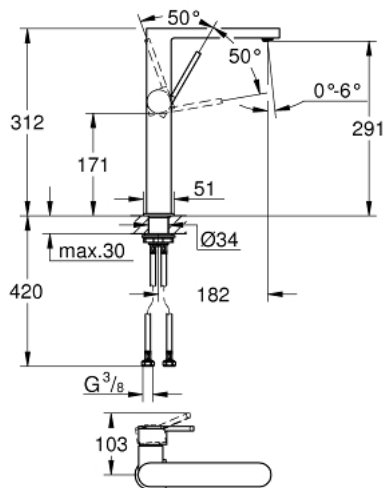

## GROHE PLUS 32 618 003 מיקסר כיור עם ידית אחת BR <math>1/2</math>"/>גודל XL

### תיאור המוצר

- כרום: צבע
- לכיורים פרי סטנדינג
- מחסנית קרמית 28 מ"מ evoMklis EHORG
- עם מגביל טמפרטורה
- גימור כרום GROHE LongLife
- טכנולוגיית חיסכון במים וזרימה מושלמת EcoJoy
- maximum flow rate (at 3 bar): 5 l/min
- **מזלף /> SpeedClean</b>**
- **מזלף מתכוונן /> GROHE AquaGuide</b>**
- מערכת התקנה מהירה
- גוף חלק
- צינורות חיבור גמישים

GROHE PLUS 32 618 003 מיקסר כיור עם ידית אחת <math>1/2''</math>/גודל XL

עכשיו - 2018 ססוגוא, חלקי חילוף

1: Cartridge (מס.חלק חילוף) 46963000

2: Mousseur (מס.חלק חילוף) 48449000

3: Shank fastening assembly (מס.חלק חילוף) 48384000