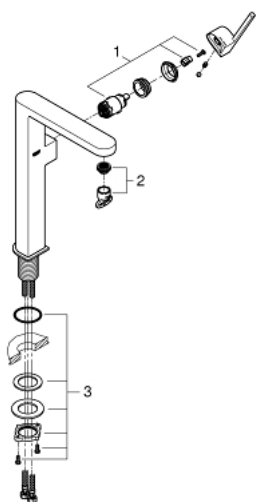

## GROHE PLUS 32 618 003 מיקסר כיור עם ידית אחת BR <math>1/2</math>"/>גודל XL

### תיאור המוצר

- כרום: צבע
- לכיורים פרי סטנדינג
- מחסנית קרמית 28 מ"מ evoMklis EHORG
- עם מגביל טמפרטורה
- גימור כרום GROHE LongLife
- טכנולוגיית חיסכון במים וזרימה מושלמת EcoJoy
- maximum flow rate (at 3 bar): 5 l/min
- **מזלף /> SpeedClean</b>**
- **מזלף מתכוונן /> GROHE AquaGuide</b>**
- מערכת התקנה מהירה
- גוף חלק
- צינורות חיבור גמישים

GROHE PLUS 32 618 003 מיקסר כיור עם ידית אחת <math>1/2''</math>/גודל XL

עכשיו - 2018 ססוגוא, חלקי חילוף

1: Cartridge (מס.חלק חילוף) 46963000

2: Mousseur (מס.חלק חילוף) 48449000

3: Shank fastening assembly (מס.חלק חילוף) 48384000