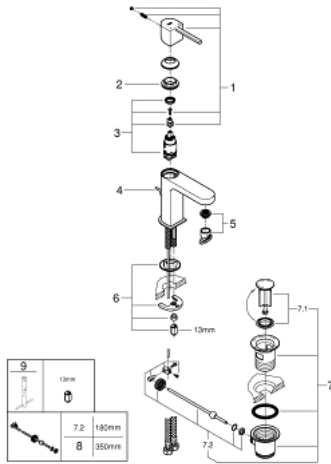

GROHE PLUS 32 612 003 מיקסר כיור עם ידית אחת BR <1/2"/> /גודל S

תיאור המוצר

- כרום: צבע
- מחסנית קרמית 28 מ"מ evoMkIs EHORG
- עם מגביל טמפרטורה
- גימור כרום GROHE LongLife
- טכנולוגיית חיסכון במים וזרימה מושלמת GROHE EcoJoy
- maximum flow rate (at 3 bar): 5 l/min
- **מזלף /> SpeedClean**
- **GROHE AquaGuide** /> מזלף מתכוונן
- מערכת התקנה **GROHE FastFixation** sulP
- ערכת ונטיל לחיצה 1 1/4"
- צינורות חיבור גמישים

GROHE PLUS 32 612 003 מיקסר כיור עם ידית אחת $1/2''$/גודל S

עכשיו - 2018 סטגוא, חלקי חילוף

- 1: Lever (מס.חלק חילוף) 48452000
 - 2: Fitting ring (מס.חלק חילוף) 07419000
 - 3: Cartridge (מס.חלק חילוף) 46580000
 - 4: Pop-up rod (מס.חלק חילוף) 46739000
 - 5: Mousseur (מס.חלק חילוף) 48449000
 - 6: Shank mounting kit (מס.חלק חילוף) 46645000
 - 7: ערכת ונטיל (מס.חלק חילוף) 28910000
 - 7.1: Plug (מס.חלק חילוף) 07182000
 - 7.2: Eccentric rod (מס.חלק חילוף) 07052000
 - 8: Eccentric rod (מס.חלק חילוף) 07341000*
 - 9: Mounting wrench (מס.חלק חילוף) 19017000*
- * אביזרים אופציונליים