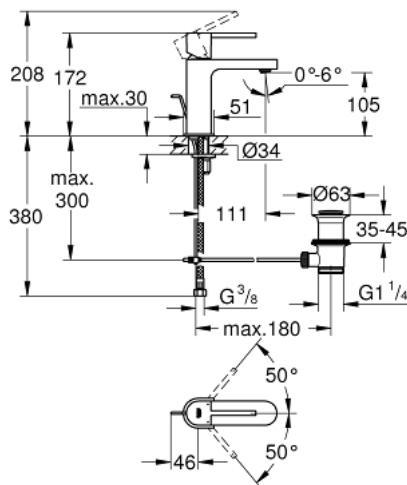

GROHE PLUS 32 612 003 מיקסר כיור עם ידית אחת BR <1/2"/> /גודל S

תיאור המוצר

- כרום: צבע
- מחסנית קרמית 28 מ"מ evoMkIs EHORG
- עם מגביל טמפרטורה
- גימור כרום GROHE LongLife
- טכנולוגיית חיסכון במים וזרימה מושלמת GROHE EcoJoy
- maximum flow rate (at 3 bar): 5 l/min
- **מזלף /> SpeedClean**
- **GROHE AquaGuide** /> מזלף מתכוונן
- מערכת התקנה **GROHE FastFixation** sulP
- ערכת ונטיל לחיצה 1 1/4"
- צינורות חיבור גמישים

GROHE PLUS 32 612 003 מיקסר כיור עם ידית אחת $1/2''$/גודל S

עכשיו - 2018 סטגוא, חלקי חילוף

- 1: Lever (מס.חלק חילוף) 48452000
 - 2: Fitting ring (מס.חלק חילוף) 07419000
 - 3: Cartridge (מס.חלק חילוף) 46580000
 - 4: Pop-up rod (מס.חלק חילוף) 46739000
 - 5: Mousseur (מס.חלק חילוף) 48449000
 - 6: Shank mounting kit (מס.חלק חילוף) 46645000
 - 7: ערכת ונטיל (מס.חלק חילוף) 28910000
 - 7.1: Plug (מס.חלק חילוף) 07182000
 - 7.2: Eccentric rod (מס.חלק חילוף) 07052000
 - 8: Eccentric rod (מס.חלק חילוף) 07341000*
 - 9: Mounting wrench (מס.חלק חילוף) 19017000*
- * אביזרים אופציונליים