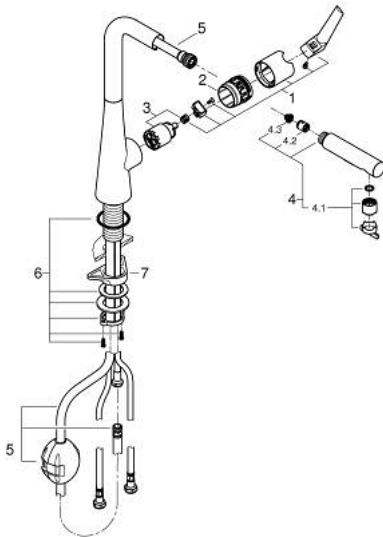

32 553 DC2 ZEDRA SINGLE-LEVER SINK MIXER 1/2"

תיאור המוצר

- כרום מוברש: צבע
- GROHE LongLife גימור
- מחסנית קרמית מ"מ 35 evoMklis EHORG
- Pull-Out spout for greater flexibility
- מבטיחה שליפה קלה ועגינה חלקה של ראש המזלף חזרה במצב הראשוני שלו. >/rb<gn
ikcoDcitengaM
- מזלף כפול בשלף
- חזרה אוטומטית לריסוס למינרי
- מגביל קצב זרימה מתכוונן
- swivel tubular spout, swivel area 360°
- מוגן מפני זרימה חוזרת
- צינורות חיבור גמישים
- metal fixation set
- דרכי מים פנימיות מבודדות - נטולי עופרת וניקל
- maximum flow rate (at 3 bar): 10 l/min

32 553 DC2 ZEDRA SINGLE-LEVER SINK MIXER 1/2"

עכשיו - צרם 2021, חלקי חילוף

1: Lever (חלק מס. 48476DC0)

2: Screw ring (חלק מס. 48517000)

3: Cartridge (חלק מס. 46374000)

4: Pull-Out spray (חלק מס. 48474DC0)

4.1: Flow straightener (חלק מס. 48275000)

4.2: Non-return valve (חלק מס. 08565000)

4.3: מסננת (חלק מס. 0676800M)

5: Shower hose (חלק מס. 48472000)

6: Shank fastening assembly (חלק מס. 48384000)

7: לוחית תמיכה (חלק מס. 05334000)