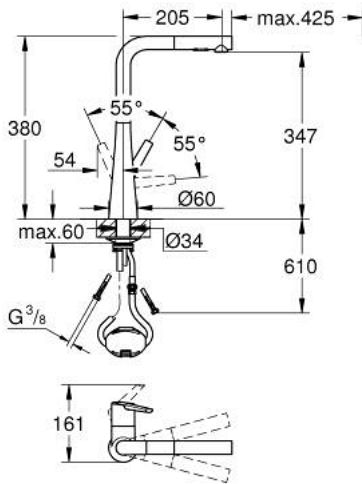

32 553 DC2 ZEDRA SINGLE-LEVER SINK MIXER 1/2"

תיאור המוצר

- כרום מוברש: צבע
- GROHE LongLife גימור
- מחסנית קרמית מ"מ 35 evoMklis EHORG
- Pull-Out spout for greater flexibility
- מבטיחה שליפה קלה ועגינה חלקה של ראש המזלף חזרה במצב הראשוני שלו. >/rb<gn
ikcoDcitengaM
- מזלף כפול בשלף
- חזרה אוטומטית לריסוס למינרי
- מגביל קצב זרימה מתכוונן
- swivel tubular spout, swivel area 360°
- מוגן מפני זרימה חוזרת
- צינורות חיבור גמישים
- metal fixation set
- דרכי מים פנימיות מבודדות - נטולי עופרת וניקל
- maximum flow rate (at 3 bar): 10 l/min

32 553 DC2 ZEDRA SINGLE-LEVER SINK MIXER 1/2"

עכשיו - צרם 2021, חלקי חילוף

1: Lever (חלק מס. 48476DC0)

2: Screw ring (חלק מס. 48517000)

3: Cartridge (חלק מס. 46374000)

4: Pull-Out spray (חלק מס. 48474DC0)

4.1: Flow straightener (חלק מס. 48275000)

4.2: Non-return valve (חלק מס. 08565000)

4.3: מסננת (חלק מס. 0676800M)

5: Shower hose (חלק מס. 48472000)

6: Shank fastening assembly (חלק מס. 48384000)

7: לוחית תמיכה (חלק מס. 05334000)