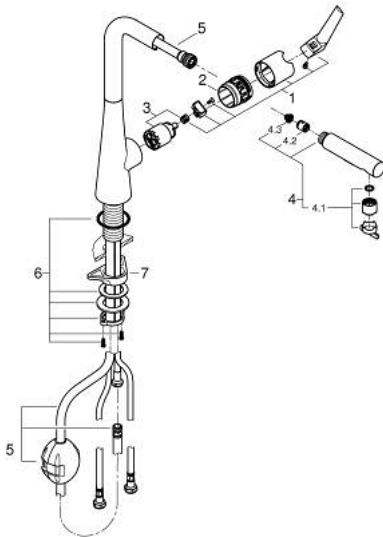

32 553 002 **ZEDRA SINGLE-LEVER SINK MIXER 1/2"**

תיאור המוצר

- כרום: צבע
- גימור כרום LongLife GROHE
- מחסנית קרמית 35 מ"מ evoMklis EHORG
- Pull-Out spout for greater flexibility
- מבטיחה שליפה קלה ועגינה חלקה של ראש המזלף חזרה במצבו הראשוני שלו. >/rb<gn
ikcoDcitengaM
- מזלף כפול בשלף
- חזרה אוטומטית לריסוס למינרי
- מגביל קצב זרימה מתכוונן
- swivel tubular spout, swivel area 360°
- מוגן מפני זרימה חוזרת
- צינורות חיבור גמישים
- metal fixation set
- דרכי מים פנימיות מבודדות - נטולי עופרת וניקל
- maximum flow rate (at 3 bar): 10 l/min

32 553 002 ZEDRA SINGLE-LEVER SINK MIXER 1/2"

עכשיו - 2021 צרם, חלקי חילוף

1: Lever (חלק מס. 48476000)

2: Screw ring (חלק מס. 48517000)

3: Cartridge (חלק מס. 46374000)

4: Pull-Out spray (חלק מס. 48474000)

4.1: Flow straightener (חלק מס. 48275000)

4.2: Non-return valve (חלק מס. 08565000)

4.3: מסגרת (חלק מס. 0676800M)

5: Shower hose (חלק מס. 48472000)

6: Shank fastening assembly (חלק מס. 48384000)

7: לוחית תמיכה (חלק מס. 05334000)