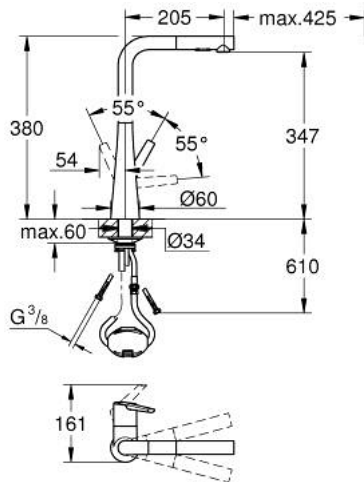

32 553 002 **ZEDRA SINGLE-LEVER SINK MIXER 1/2"**

תיאור המוצר

- כרום: צבע
- גימור כרום LongLife GROHE
- מחסנית קרמית 35 מ"מ evoMklis EHORG
- Pull-Out spout for greater flexibility
- מבטיחה שליפה קלה ועגינה חלקה של ראש המזלף חזרה במצבו הראשוני שלו. >/rb<gn
ikcoDcitengaM
- מזלף כפול בשלף
- חזרה אוטומטית לריסוס למינרי
- מגביל קצב זרימה מתכוונן
- swivel tubular spout, swivel area 360°
- מוגן מפני זרימה חוזרת
- צינורות חיבור גמישים
- metal fixation set
- דרכי מים פנימיות מבודדות - נטולי עופרת וניקל
- maximum flow rate (at 3 bar): 10 l/min

32 553 002 ZEDRA SINGLE-LEVER SINK MIXER 1/2"

עכשיו - 2021 צרם, חלקי חילוף

1: Lever (חלק מס. 48476000)

2: Screw ring (חלק מס. 48517000)

3: Cartridge (חלק מס. 46374000)

4: Pull-Out spray (חלק מס. 48474000)

4.1: Flow straightener (חלק מס. 48275000)

4.2: Non-return valve (חלק מס. 08565000)

4.3: מסגרת (חלק מס. 0676800M)

5: Shower hose (חלק מס. 48472000)

6: Shank fastening assembly (חלק מס. 48384000)

7: לוחית תמיכה (חלק מס. 05334000)