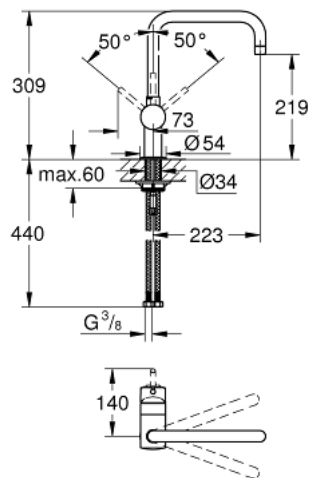

32 488 DC0 MINTA SINGLE-LEVER SINK MIXER 1/2"

תיאור המוצר

- כרום מוברש: צבע
- פיית U
- גימור GROHE LongLife
- מחסנית קרמית מ"מ 46 evoMkIIS EHORG
- מגביל קצב זרימה מתכוונן
- אזור סיבוב מתכוונן: °0 / °150 / °360
- פיה צינורית מסתובבת
- צינורות חיבור גמישים
- מערכת התקנה מהירה
- מגביל טמפרטורה אופציונלי מס' ייחוס 308 64
- maximum flow rate (at 3 bar): 11.5 l/min

32 488 DC0 MINTA SINGLE-LEVER SINK MIXER 1/2"

2014 רבוסקוא - צרמ, חלקי חילוף

1: Lever (חלק מס. 46015DC0)

2: Cap (חלק מס. 46025DC0)

3: Cartridge (חלק מס. 46048000)

4: פיה (חלק מס. 13096DC0)

4.1: Sealing washer (חלק מס. 0128500M)

4.2: Safety ring (חלק מס. 0485300M)

4.3: Mousseur (חלק מס. 13928DC0)

5: Shank mounting kit (חלק מס. 46249000)

6: Mounting wrench (חלק מס. 19017000)*

* אביזרים אופציונליים