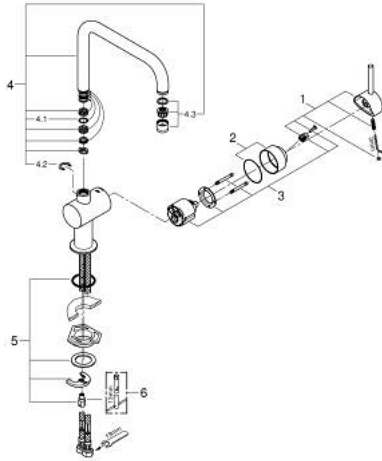

32 488 DC0 MINTA SINGLE-LEVER SINK MIXER 1/2"

תיאור המוצר

- כרום מוברש: צבע
- פיית U
- גימור GROHE LongLife
- מחסנית קרמית מ"מ 46 evoMkIIS EHORG
- מגביל קצב זרימה מתכוונן
- אזור סיבוב מתכוונן: °0 / °150 / °360
- פיה צינורית מסתובבת
- צינורות חיבור גמישים
- מערכת התקנה מהירה
- מגביל טמפרטורה אופציונלי מס' ייחוס 308 64
- maximum flow rate (at 3 bar): 11.5 l/min

32 488 DC0 MINTA SINGLE-LEVER SINK MIXER 1/2"

2014 רבוסקוא - צרמ, חלקי חילוף

1: Lever (חלק מס. 46015DC0)

2: Cap (חלק מס. 46025DC0)

3: Cartridge (חלק מס. 46048000)

4: פיה (חלק מס. 13096DC0)

4.1: Sealing washer (חלק מס. 0128500M)

4.2: Safety ring (חלק מס. 0485300M)

4.3: Mousseur (חלק מס. 13928DC0)

5: Shank mounting kit (חלק מס. 46249000)

6: Mounting wrench (חלק מס. 19017000)*

* אביזרים אופציונליים