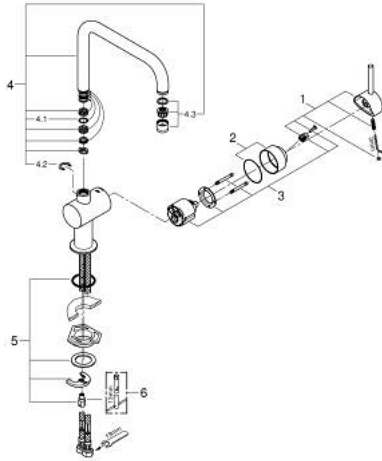

## 32 488 AL0 MINTA SINGLE-LEVER SINK MIXER 1/2"

### תיאור המוצר

- אפור גרפיט מוברש: צבע
- פיית U
- גימור GROHE LongLife
- מחסנית קרמית מ"מ 46 מ"מ evoMkIIS EHORG
- מגביל קצב זרימה מתכוונן
- אזור סיבוב מתכוונן: °0 / °150 / °360
- פיה צינורית מסתובבת
- צינורות חיבור גמישים
- מערכת התקנה מהירה
- מגביל טמפרטורה אופציונלי מס' ייחוס 308 64
- maximum flow rate (at 3 bar): 11.5 l/min

## 32 488 AL0 MINTA SINGLE-LEVER SINK MIXER 1/2"

עכשיו - 2018 צרם, חלקי חילוף

1: Lever (חלק מס. 46015AL0)

2: Cap (חלק מס. 46025AL0)

3: Cartridge (חלק מס. 46048000)

4: פיה (חלק מס. 13096AL0)

4.1: Sealing washer (חלק מס. 0128500M)