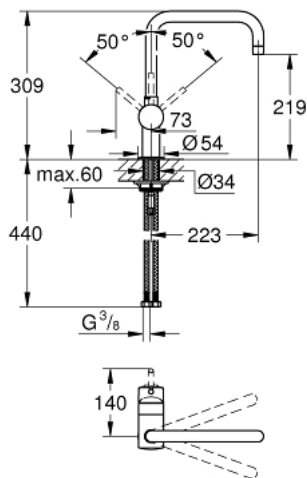

## 32 488 AL0 MINTA SINGLE-LEVER SINK MIXER 1/2"

### תיאור המוצר

- אפור גרפיט מוברש: צבע
- פיית U
- גימור GROHE LongLife
- מחסנית קרמית מ"מ 46 מ"מ evoMkIIS EHORG
- מגביל קצב זרימה מתכוונן
- אזור סיבוב מתכוונן: °0 / °150 / °360
- פיה צינורית מסתובבת
- צינורות חיבור גמישים
- מערכת התקנה מהירה
- מגביל טמפרטורה אופציונלי מס' ייחוס 308 64
- maximum flow rate (at 3 bar): 11.5 l/min

## 32 488 AL0 MINTA SINGLE-LEVER SINK MIXER 1/2"

עכשיו - 2018 צרם, חלקי חילוף

1: Lever (חלק מס. 46015AL0)

2: Cap (חלק מס. 46025AL0)

3: Cartridge (חלק מס. 46048000)

4: פיה (חלק מס. 13096AL0)

4.1: Sealing washer (חלק מס. 0128500M)