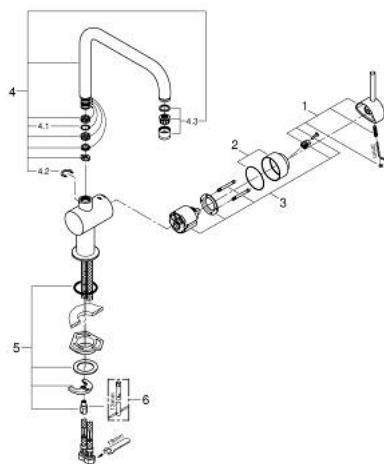

32 488 000 MINTA SINGLE-LEVER SINK MIXER 1/2"

תיאור המוצר

- כרום: צבע
- פיית U
- גימור GROHE LongLife
- מחסנית קרמית מ"מ 46 evoMkIIS EHORG
- מגביל קצב זרימה מתכוונן
- אזור סיבוב מתכוונן: °0 / °150 / °360
- פיה צינורית מסתובבת
- צינורות חיבור גמישים
- מערכת התקנה מהירה
- מגביל טמפרטורה אופציונלי מס' ייחוס 308 64
- maximum flow rate (at 3 bar): 11.5 l/min

32 488 000 MINTA SINGLE-LEVER SINK MIXER 1/2"

2014 רבוסקוא - צרמ, חלקי חילוף

1: Lever (חילוף מס. 46015000)

2: Cap (חילוף מס. 46025000)

3: Cartridge (חילוף מס. 46048000)

4: פיה (חילוף מס. 13096000)

4.1: Sealing washer (חילוף מס. 0128500M)