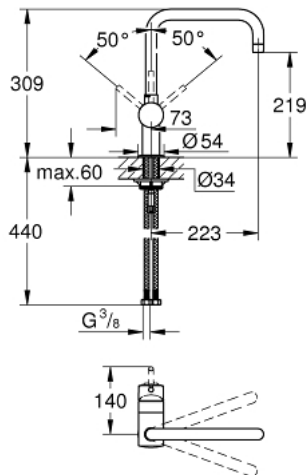

32 488 000 MINTA SINGLE-LEVER SINK MIXER 1/2"

תיאור המוצר

- כרום: צבע
- פיית U
- גימור GROHE LongLife
- מחסנית קרמית מ"מ 46 evoMkIIS EHORG
- מגביל קצב זרימה מתכוונן
- אזור סיבוב מתכוונן: °0 / °150 / °360
- פיה צינורית מסתובבת
- צינורות חיבור גמישים
- מערכת התקנה מהירה
- מגביל טמפרטורה אופציונלי מס' ייחוס 308 64
- maximum flow rate (at 3 bar): 11.5 l/min

32 488 000 MINTA SINGLE-LEVER SINK MIXER 1/2"

2014 רבוסקוא - צרמ, חלקי חילוף

1: Lever (חילוף מס. 46015000)

2: Cap (חילוף מס. 46025000)

3: Cartridge (חילוף מס. 46048000)

4: פיה (חילוף מס. 13096000)

4.1: Sealing washer (חילוף מס. 0128500M)