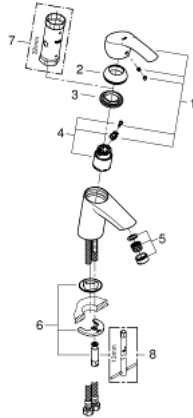

EUROSMART 32 467 002 מיקסר כיור עם ידית אחת $1/2''$/גודל S

תיאור המוצר

- כרום: צבע
- מחסנית קרמית מ"מ 35 מ"מ
- מגביל קצב זרימה מתכוונן
- עם מגביל טמפרטורה
- גימור כרום GROHE LongLife
- טכנולוגיית חיסכון במים וזרימה מושלמת EcoJoy
- maximum flow rate (at 3 bar): 5 l/min
- GROHE FastFixation rapid installation system
- גוף חלק
- צינורות חיבור גמישים

EUROSMART 32 467 002 מיקסר כיור עם ידית אחת
1/2" /גודל S

עכשיו - 2013 רבטקוא, חלקי חילוף

1: Lever (חלק מס. 46897000)

2: Cap (חלק מס. 46492000)

3: Screw coupling (חלק מס. 46460000)

4: Cartridge (חלק מס. 46374000)

5: Mousseur (חלק מס. 48159000)

6: Shank mounting kit (חלק מס. 46671000)

7: מפתח בוקסה* (חלק מס. 19332000)

8: Mounting wrench (חלק מס. 19017000)*

* אביזרים אופציונליים