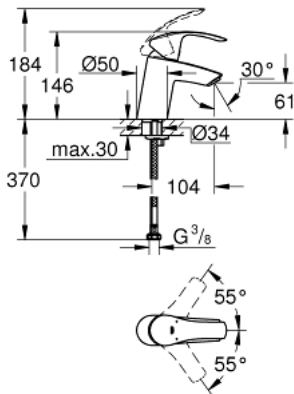

EUROSMART 32 467 002 מיקסר כיור עם ידית אחת $1/2''$/גודל S

תיאור המוצר

- כרום: צבע
- מחסנית קרמית מ"מ 35 מ"מ
- מגביל קצב זרימה מתכוונן
- עם מגביל טמפרטורה
- גימור כרום GROHE LongLife
- טכנולוגיית חיסכון במים וזרימה מושלמת EcoJoy
- maximum flow rate (at 3 bar): 5 l/min
- GROHE FastFixation rapid installation system
- גוף חלק
- צינורות חיבור גמישים

EUROSMART 32 467 002 מיקסר כיור עם ידית אחת
1/2" /גודל S

עכשיו - 2013 רבטקוא, חלקי חילוף

1: Lever (חלק מס. 46897000)

2: Cap (חלק מס. 46492000)

3: Screw coupling (חלק מס. 46460000)

4: Cartridge (חלק מס. 46374000)

5: Mousseur (חלק מס. 48159000)

6: Shank mounting kit (חלק מס. 46671000)

7: מפתח בוקסה* (חלק מס. 19332000)

8: Mounting wrench (חלק מס. 19017000)*

* אביזרים אופציונליים