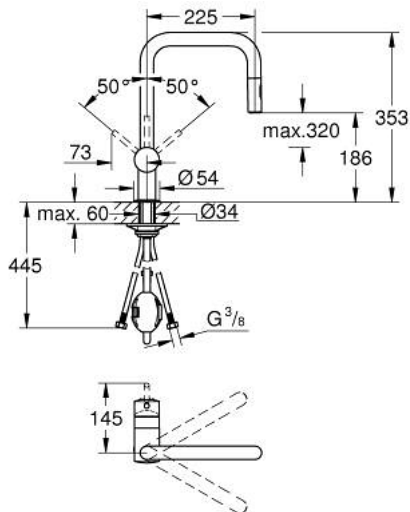

32 322 DC2 MINTA SINGLE-LEVER SINK MIXER 1/2"

תיאור המוצר

- כרום מוברש: צבע
- פיית U
- גימור GROHE LongLife
- מחסנית קרמית 46 מ"מ evoMklls EHORG
- ההתחלתי
- Easy Docking מבטיח הוצאה קלה ועגינה חלקה חזרה למצב Pull-Out spout for greater flexibility
- מזלף כפול נשלף
- מגביל קצב זרימה מתכוונן
- swivel tubular spout, swivel area 360°
- שסתום חד כיווני מובנה
- מוגן מפני זרימה חוזרת
- צינורות חיבור גמישים
- מערכת התקנה מהירה
- maximum flow rate (at 3 bar): 9 l/min

32 322 DC2 MINTA SINGLE-LEVER SINK MIXER 1/2"

עכשיו - ינוי, חלקי חילוף

1: Lever (מס.חלק חילוף) 46015DC0

2: Cap (מס.חלק חילוף) 46025DC0

3: Cartridge (מס.חלק חילוף) 46048000

4: Pull-Out spray (מס.חלק חילוף) 48416DC0

4.1: Non-return valve (מס.חלק חילוף) 08565000

4.2: Flow straightener (מס.חלק חילוף) 48347000

5: Shank mounting kit (מס.חלק חילוף) 46345000

6: Hose for sink mixer with pull-out dual spray or mousseur (מס.חלק חילוף) 48293000

7: לוחית תמיכה (מס.חלק חילוף) 05334000