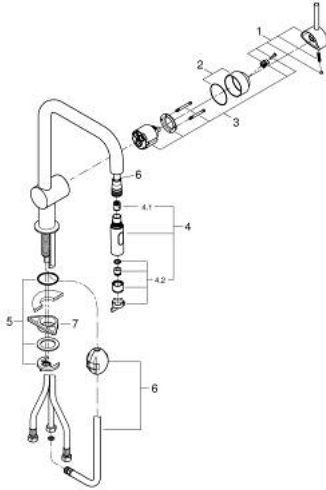

32 322 DC2 MINTA SINGLE-LEVER SINK MIXER 1/2"

תיאור המוצר

- כרום מוברש: צבע
- פיית U
- גימור GROHE LongLife
- מחסנית קרמית 46 מ"מ evoMklls EHORG
- ההתחלתי
- Easy Docking מבטיח הוצאה קלה ועגינה חלקה חזרה למצב Pull-Out spout for greater flexibility
- מזלף כפול נשלף
- מגביל קצב זרימה מתכוונן
- swivel tubular spout, swivel area 360°
- שסתום חד כיווני מובנה
- מוגן מפני זרימה חוזרת
- צינורות חיבור גמישים
- מערכת התקנה מהירה
- maximum flow rate (at 3 bar): 9 l/min

32 322 DC2 MINTA SINGLE-LEVER SINK MIXER 1/2"

עכשיו - ינוי, חלקי חילוף

1: Lever (מס.חלק חילוף) 46015DC0

2: Cap (מס.חלק חילוף) 46025DC0

3: Cartridge (מס.חלק חילוף) 46048000

4: Pull-Out spray (מס.חלק חילוף) 48416DC0

4.1: Non-return valve (מס.חלק חילוף) 08565000

4.2: Flow straightener (מס.חלק חילוף) 48347000

5: Shank mounting kit (מס.חלק חילוף) 46345000

6: Hose for sink mixer with pull-out dual spray or mousseur (מס.חלק חילוף) 48293000

7: לוחית תמיכה (מס.חלק חילוף) 05334000