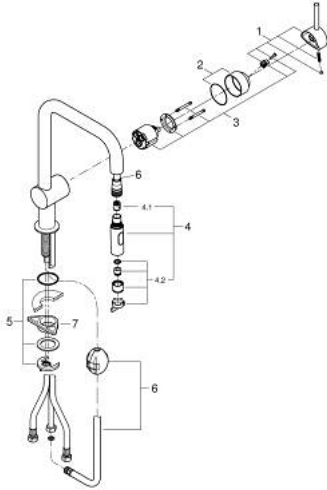

32 322 AL2 MINTA SINGLE-LEVER SINK MIXER 1/2"

תיאור המוצר

- אפור גרפיט מוברש: צבע
- פיית U
- גימור GROHE LongLife
- מחסנית קרמית 46 מ"מ evoMklls EHORG
- Pull-Out spout for greater flexibility
- ההתחלתי
- Easy Docking מובטח הוצאה קלה ועגינה חלקה חזרה למצב
- מזלף כפול נשלף
- מגביל קצב זרימה מתכוונן
- swivel tubular spout, swivel area 360°
- שסתום חד כיווני מובנה
- מוגן מפני זרימה חוזרת
- צינורות חיבור גמישים
- מערכת התקנה מהירה
- maximum flow rate (at 3 bar): 9 l/min

32 322 AL2 MINTA SINGLE-LEVER SINK MIXER 1/2"

עכשיו - ינוי 2024, חלקי חילוף

1: Lever (חלק מס. 46015AL0)

2: Cap (חלק מס. 46025AL0)

3: Cartridge (חלק מס. 46048000)

4: Pull-Out spray (חלק מס. 48416AL0)

5: Shank mounting kit (חלק מס. 46345000)

6: Hose for sink mixer with pull-out dual spray or mousseur (חלק מס. 48293000)

7: לוחית תמיכה (חלק מס. 05334000)