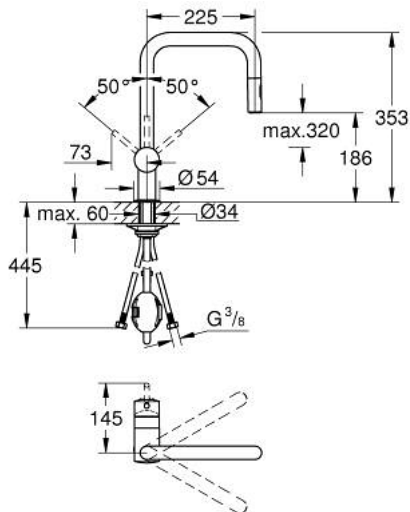

32 322 AL2 MINTA SINGLE-LEVER SINK MIXER 1/2"

תיאור המוצר

- אפור גרפיט מוברש: צבע
- פיית U
- גימור GROHE LongLife
- מחסנית קרמית 46 מ"מ evoMklls EHORG
- Pull-Out spout for greater flexibility
- ההתחלתי
- Easy Docking מובטח הוצאה קלה ועגינה חלקה חזרה למצב
- מזלף כפול נשלף
- מגביל קצב זרימה מתכוונן
- swivel tubular spout, swivel area 360°
- שסתום חד כיווני מובנה
- מוגן מפני זרימה חוזרת
- צינורות חיבור גמישים
- מערכת התקנה מהירה
- maximum flow rate (at 3 bar): 9 l/min

32 322 AL2 MINTA SINGLE-LEVER SINK MIXER 1/2"

עכשיו - ינוי 2024, חלקי חילוף

1: Lever (חלק מס. 46015AL0)

2: Cap (חלק מס. 46025AL0)

3: Cartridge (חלק מס. 46048000)

4: Pull-Out spray (חלק מס. 48416AL0)

5: Shank mounting kit (חלק מס. 46345000)

6: Hose for sink mixer with pull-out dual spray or mousseur (חלק מס. 48293000)

7: לוחית תמיכה (חלק מס. 05334000)