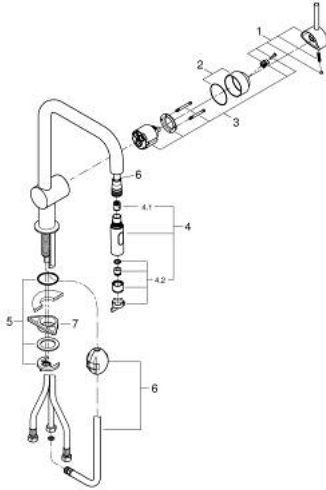

32 322 002 MINTA SINGLE-LEVER SINK MIXER 1/2"

תיאור המוצר

- כרום: צבע
- פיית U
- גימור כרום LongLife GROHE
- מחסנית קרמית 46 מ"מ evoMklls EHORG
- Pull-Out spout for greater flexibility
- מזלף כפול נשלף
- חזרה אוטומטית לריסוס למינרי
- מגביל קצב זרימה מתכוונן
- swivel tubular spout, swivel area 360°
- מוגן מפני זרימה חוזרת
- צינורות חיבור גמישים
- מערכת התקנה מהירה
- maximum flow rate (at 3 bar): 9 l/min

32 322 002 MINTA SINGLE-LEVER SINK MIXER 1/2"

עכשיו - ינוי 2024, חלקי חילוף

1: Lever (מס.חלק חילוף) 46015000

2: Cap (מס.חלק חילוף) 46025000

3: Cartridge (מס.חלק חילוף) 46048000

4: Pull-Out spray (מס.חלק חילוף) 48416000

4.1: Non-return valve (מס.חלק חילוף) 08565000

4.2: Flow straightener (מס.חלק חילוף) 48347000

5: Shank mounting kit (מס.חלק חילוף) 46345000

6: Hose for sink mixer with pull-out dual spray or mousseur (מס.חלק חילוף) 48293000

7: לוחית תמיכה (מס.חלק חילוף) 05334000