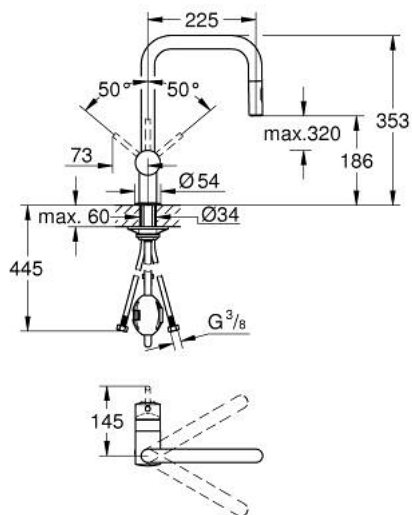

32 322 002 MINTA SINGLE-LEVER SINK MIXER 1/2"

תיאור המוצר

- כרום: צבע
- פיית U
- גימור כרום LongLife GROHE
- מחסנית קרמית 46 מ"מ evoMklls EHORG
- Pull-Out spout for greater flexibility
- מזלף כפול נשלף
- חזרה אוטומטית לריסוס למינרי
- מגביל קצב זרימה מתכוונן
- swivel tubular spout, swivel area 360°
- מוגן מפני זרימה חוזרת
- צינורות חיבור גמישים
- מערכת התקנה מהירה
- maximum flow rate (at 3 bar): 9 l/min

32 322 002 MINTA SINGLE-LEVER SINK MIXER 1/2"

עכשיו - ינוי 2024, חלקי חילוף

1: Lever (מס.חלק חילוף) 46015000

2: Cap (מס.חלק חילוף) 46025000

3: Cartridge (מס.חלק חילוף) 46048000

4: Pull-Out spray (מס.חלק חילוף) 48416000

4.1: Non-return valve (מס.חלק חילוף) 08565000

4.2: Flow straightener (מס.חלק חילוף) 48347000

5: Shank mounting kit (מס.חלק חילוף) 46345000

6: Hose for sink mixer with pull-out dual spray or mousseur (מס.חלק חילוף) 48293000

7: לוחית תמיכה (מס.חלק חילוף) 05334000