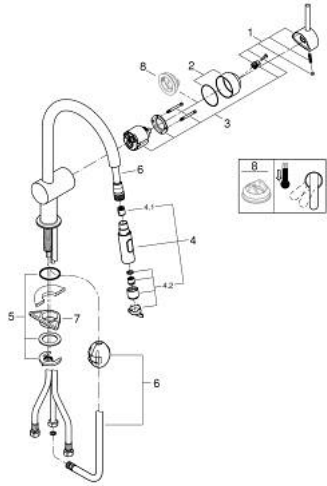

## 32 321 DC2 MINTA SINGLE-LEVER SINK MIXER 1/2"

### תיאור המוצר

- כרום מוברש: צבע
- פיית-C
- גימור GROHE LongLife
- מחסנית קרמית 46 מ"מ evoMkIIS EHORG
- ההתחלתי
- Easy Docking מבטיח הוצאה קלה ועגינה חלקה חזרה למצב Pull-Out spout for greater flexibility
- מזלף כפול נשלף
- מגביל קצב זרימה מתכוונן
- swivel tubular spout, swivel area 360°
- שסתום חד כיווני מובנה
- מוגן מפני זרימה חוזרת
- צינורות חיבור גמישים
- מערכת התקנה מהירה
- maximum flow rate (at 3 bar): 9 l/min

## 32 321 DC2 MINTA SINGLE-LEVER SINK MIXER 1/2"

עכשיו - ינוי 2024, חלקי חילוף

1: Lever (חלק מס. 46015DC0)

2: Cap (חלק מס. 46025DC0)

3: Cartridge (חלק מס. 46048000)

4: Pull-Out spray (חלק מס. 48416DC0)

4.1: Non-return valve (חלק מס. 08565000)

4.2: Flow straightener (חלק מס. 48347000)

5: Shank mounting kit (חלק מס. 46345000)

6: Hose for sink mixer with pull-out dual spray or mousseur (חלק מס. 48293000)

7: לוחית תמיכה (חלק מס. 05334000)

8: מגביל סמפרטורה (חלק מס. 46375000)