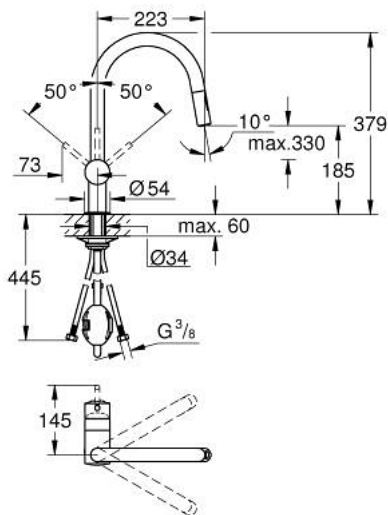

## 32 321 DC2 MINTA SINGLE-LEVER SINK MIXER 1/2"

### תיאור המוצר

- כרום מוברש: צבע
- פיית-C
- גימור GROHE LongLife
- מחסנית קרמית 46 מ"מ evoMkIIS EHORG
- ההתחלתי
- Easy Docking מבטיח הוצאה קלה ועגינה חלקה חזרה למצב Pull-Out spout for greater flexibility
- מזלף כפול נשלף
- מגביל קצב זרימה מתכוונן
- swivel tubular spout, swivel area 360°
- שסתום חד כיווני מובנה
- מוגן מפני זרימה חוזרת
- צינורות חיבור גמישים
- מערכת התקנה מהירה
- maximum flow rate (at 3 bar): 9 l/min

## 32 321 DC2 MINTA SINGLE-LEVER SINK MIXER 1/2"

עכשיו - ינוי 2024, חלקי חילוף

1: Lever (חלק מס. 46015DC0)

2: Cap (חלק מס. 46025DC0)

3: Cartridge (חלק מס. 46048000)

4: Pull-Out spray (חלק מס. 48416DC0)

4.1: Non-return valve (חלק מס. 08565000)