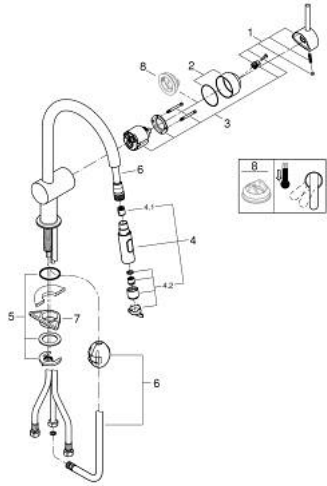

32 321 002 MINTA SINGLE-LEVER SINK MIXER 1/2"

תיאור המוצר

- כרום: צבע
- פיית-C
- גימור כרום LongLife GROHE
- מחסנית קרמית 46 מ"מ evoMklls EHORG
- ההתחלתי
- Easy Docking מבטיח הוצאה קלה ועגינה חלקה חזרה למצב
- Pull-Out spout for greater flexibility
- מזלף כפול נשלף
- מגביל קצב זרימה מתכוונן
- swivel tubular spout, swivel area 360°
- מוגן מפני זרימה חוזרת
- צינורות חיבור גמישים
- מערכת התקנה מהירה
- maximum flow rate (at 3 bar): 9 l/min

32 321 002 MINTA SINGLE-LEVER SINK MIXER 1/2"

עכשיו - ינוי 2024, חלקי חילוף

1: Lever (חלק מס. 46015000)

2: Cap (חלק מס. 46025000)

3: Cartridge (חלק מס. 46048000)

4: Pull-Out spray (חלק מס. 48416000)

4.1: Non-return valve (חלק מס. 08565000)

4.2: Flow straightener (חלק מס. 48347000)

5: Shank mounting kit (חלק מס. 46345000)

6: Hose for sink mixer with pull-out dual spray or mousseur (חלק מס. 48293000)

7: לוחית תמיכה (חלק מס. 05334000)

8: מגביל סמפרטורה (חלק מס. 46375000)