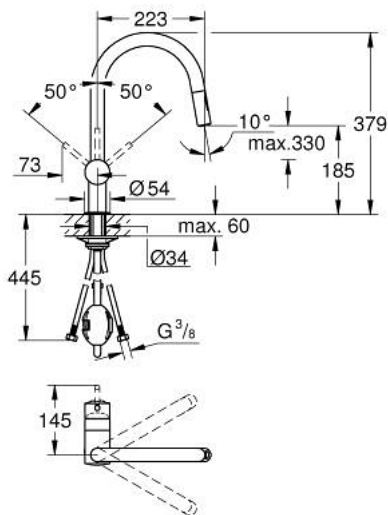

32 321 002 MINTA SINGLE-LEVER SINK MIXER 1/2"

תיאור המוצר

- כרום: צבע
- פיית-C
- גימור כרום LongLife GROHE
- מחסנית קרמית 46 מ"מ evoMklls EHORG
- ההתחלתי
- Easy Docking מבטיח הוצאה קלה ועגינה חלקה חזרה למצב
- Pull-Out spout for greater flexibility
- מזלף כפול נשלף
- מגביל קצב זרימה מתכוונן
- swivel tubular spout, swivel area 360°
- מוגן מפני זרימה חוזרת
- צינורות חיבור גמישים
- מערכת התקנה מהירה
- maximum flow rate (at 3 bar): 9 l/min

32 321 002 MINTA SINGLE-LEVER SINK MIXER 1/2"

עכשיו - ינוי 2024, חלקי חילוף

1: Lever (חלק מס. 46015000)

2: Cap (חלק מס. 46025000)

3: Cartridge (חלק מס. 46048000)

4: Pull-Out spray (חלק מס. 48416000)

4.1: Non-return valve (חלק מס. 08565000)

4.2: Flow straightener (חלק מס. 48347000)

5: Shank mounting kit (חלק מס. 46345000)

6: Hose for sink mixer with pull-out dual spray or mousseur (חלק מס. 48293000)

7: לוחית תמיכה (חלק מס. 05334000)

8: מגביל סמפרטורה (חלק מס. 46375000)