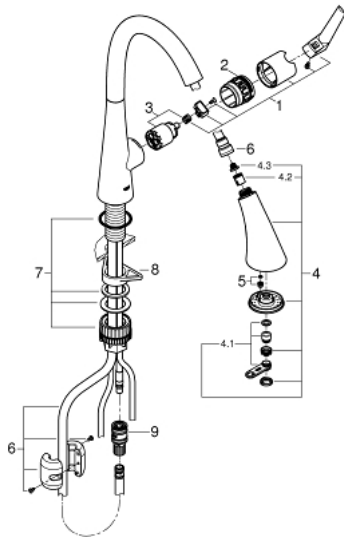

32 294 DC2 ZEDRA SINGLE-LEVER SINK MIXER 1/2"

תיאור המוצר

- כרום מוברש: צבע
- GROHE LongLife גימור
- מחסנית קרמית 35 מ"מ evoMklis EHORG
- מבטיחה שליפה קלה ועגינה חלקה של ראש המזלף חזרה במצב הרגיל הראשוני שלו
- Pull-Out spray for greater flexibility
- מזלף נשלף עם 3 סוגי התזה
- GROHE Blade (ביצועי התזה חזקים והפחתה בצריכת המים של עד 70%)
- שסתום הטייה: מתז למינרי/סילון מקלחת/מזלף/מזלף
- אפשרות עצירה - לחצן השהייה לעצירת זרימת המים
- חזרה אוטומטית לריסוס למינרי
- מגביל קצב זרימה מתכוונן
- swivel tubular spout, swivel area 360°
- מוגן מפני זרימה חוזרת
- צינורות חיבור גמישים
- metal fixation set
- דרכי מים פנימיות מבודדות - נטולי עופרת וניקל
- maximum flow rate (at 3 bar): 9 l/min

32 294 DC2 ZEDRA SINGLE-LEVER SINK MIXER 1/2"

עכשיו - 2017 ילוי, חלקי חילוף

1: Lever (חלק מס. 48476DC0)

2: Screw ring (חלק מס. 48517000)

3: Cartridge (חלק מס. 46374000)

4: Pull-Out spray (חלק מס. 48473DC0)

4.1: Laminar flow straightener (חלק מס. 42622000)

4.2: Non-return valve (חלק מס. 08565000)

4.3: מסננת (חלק מס. 0676800M)

5: flow rate limiter (חלק מס. 48303000)

6: Shower hose (חלק מס. 48472000)

7: סט התקנה (חלק מס. 48477000)