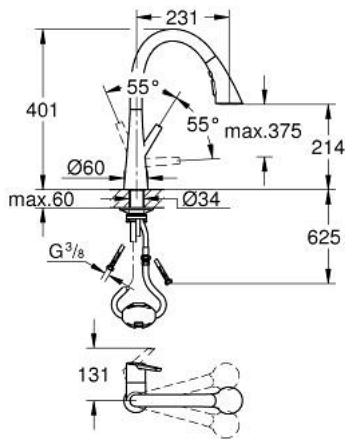

32 294 DC2 ZEDRA SINGLE-LEVER SINK MIXER 1/2"

תיאור המוצר

- כרום מוברש: צבע
- GROHE LongLife גימור
- מחסנית קרמית 35 מ"מ evoMklis EHORG
- מבטיחה שליפה קלה ועגינה חלקה של ראש המזלף חזרה במצב הרגיל הראשוני שלו
- Pull-Out spray for greater flexibility
- מזלף נשלף עם 3 סוגי התזה
- GROHE Blade (ביצועי התזה חזקים והפחתה בצריכת המים של עד 70%)
- שסתום הטייה: מתז למינרי/סילון מקלחת/מזלף/מזלף
- אפשרות עצירה - לחצן השהייה לעצירת זרימת המים
- חזרה אוטומטית לריסוס למינרי
- מגביל קצב זרימה מתכוונן
- swivel tubular spout, swivel area 360°
- מוגן מפני זרימה חוזרת
- צינורות חיבור גמישים
- metal fixation set
- דרכי מים פנימיות מבודדות - נטולי עופרת וניקל
- maximum flow rate (at 3 bar): 9 l/min

32 294 DC2 ZEDRA SINGLE-LEVER SINK MIXER 1/2"

עכשיו - 2017 ילוי, חלקי חילוף

1: Lever (חלק מס. 48476DC0)

2: Screw ring (חלק מס. 48517000)

3: Cartridge (חלק מס. 46374000)

4: Pull-Out spray (חלק מס. 48473DC0)

4.1: Laminar flow straightener (חלק מס. 42622000)

4.2: Non-return valve (חלק מס. 08565000)

4.3: מסננת (חלק מס. 0676800M)

5: flow rate limiter (חלק מס. 48303000)

6: Shower hose (חלק מס. 48472000)

7: סט התקנה (חלק מס. 48477000)