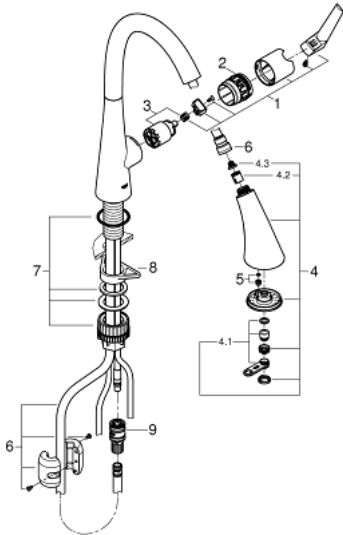

## 32 294 002 ZEDRA SINGLE-LEVER SINK MIXER 1/2"

### תיאור המוצר

- כרום: צבע
- גימור כרום LongLife GROHE
- מחסנית קרמית 35 מ"מ evoMklis EHORG
- Pull-Out spray for greater flexibility
- מבטיחה שליפה קלה ועגינה חלקה של ראש המזלף חזרה במצב >/rb> הראשוני שלו. gn  
ikoDcitengaM
- מזלף נשלף עם 3 סוגי התזה
- (ביצועי התזה חזקים והפחתה בצריכת המים של עד 70) GROHE Blade שסתום הטייה: מתז למינרי/סילון מקלחת/naelCdeep/מתז
- אפשרות עצירה - לחצן השהייה לעצירת זרימת המים
- חזרה אוטומטית לריסוס למינרי
- מגביל קצב זרימה מתכוונן
- swivel tubular spout, swivel area 360°
- מוגן מפני זרימה חוזרת
- צינורות חיבור גמישים
- metal fixation set
- דרכי מים פנימיות מבודדות - נטולי עופרת וניקל
- maximum flow rate (at 3 bar): 9 l/min

## 32 294 002 ZEDRA SINGLE-LEVER SINK MIXER 1/2"

עכשיו - 2017 ילוי, חלקי חילוף

1: Lever (חלק מס. 48476000)

2: Screw ring (חלק מס. 48517000)

3: Cartridge (חלק מס. 46374000)

4: Pull-Out spray (חלק מס. 48473000)

4.1: Laminar flow straightener (חלק מס. 42622000)

4.2: Non-return valve (חלק מס. 08565000)

4.3: מסננת (חלק מס. 0676800M)

5: flow rate limiter (חלק מס. 48303000)

6: Shower hose (חלק מס. 48472000)

7: סט התקנה (חלק מס. 48477000)