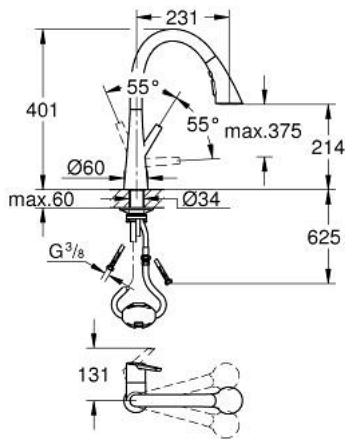

## 32 294 002 ZEDRA SINGLE-LEVER SINK MIXER 1/2"

### תיאור המוצר

- כרום: צבע
- גימור כרום LongLife GROHE
- מחסנית קרמית 35 מ"מ evoMklis EHORG
- Pull-Out spray for greater flexibility
- מבטיחה שליפה קלה ועגינה חלקה של ראש המזלף חזרה במצב >/rb> הראשוני שלו. gn  
ikoDcitengaM
- מזלף נשלף עם 3 סוגי התזה
- (ביצועי התזה חזקים והפחתה בצריכת המים של עד 70) GROHE Blade שסתום הטייה: מתז למינרי/סילון מקלחת/naelCdeep/מתז
- אפשרות עצירה - לחצן השהייה לעצירת זרימת המים
- חזרה אוטומטית לריסוס למינרי
- מגביל קצב זרימה מתכוונן
- swivel tubular spout, swivel area 360°
- מוגן מפני זרימה חוזרת
- צינורות חיבור גמישים
- metal fixation set
- דרכי מים פנימיות מבודדות - נטולי עופרת וניקל
- maximum flow rate (at 3 bar): 9 l/min

## 32 294 002 ZEDRA SINGLE-LEVER SINK MIXER 1/2"

עכשיו - 2017 ילוי, חלקי חילוף

1: Lever (חלק מס. 48476000)

2: Screw ring (חלק מס. 48517000)

3: Cartridge (חלק מס. 46374000)

4: Pull-Out spray (חלק מס. 48473000)

4.1: Laminar flow straightener (חלק מס. 42622000)

4.2: Non-return valve (חלק מס. 08565000)

4.3: מסננת (חלק מס. 0676800M)

5: flow rate limiter (חלק מס. 48303000)

6: Shower hose (חלק מס. 48472000)

7: סט התקנה (חלק מס. 48477000)