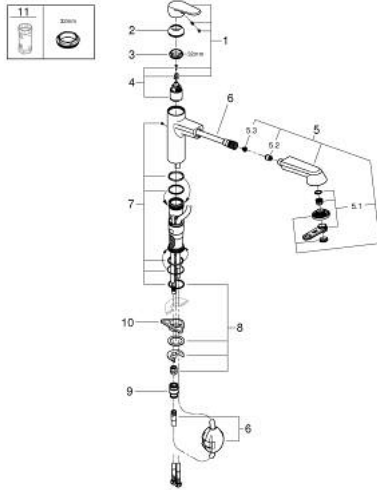

32 257 002 EURODISC COSMOPOLITAN SINGLE-LEVER SINK MIXER 1/2"

תיאור המוצר

- כרום: צבע
- פיה בינונית
- גימור GROHE LongLife
- מחסנית קרמית מ"מ 35 evoMkIIS EHORG
- Pull-Out spray for greater flexibility
- Dual Spray - switch between laminar spray and shower jet
- החזר אוטומטי למזלף
- מגביל קצב זרימה מתכוונן
- פיה יצוקה מסתובבת
- אזור סיבוב 100°
- מוגן מפני זרימה חוזרת
- צינורות חיבור גמישים
- מערכת התקנה מהירה
- maximum flow rate (at 3 bar): 11 l/min

32 257 002 EURODISC COSMOPOLITAN SINGLE-LEVER SINK MIXER 1/2"

עכשיו - רבמטפס, חלקי חילוף

1: Lever (חלק מס. 46738000)

2: Cap (חלק מס. 46492000)

3: Screw ring (חלק מס. 46815000)

4: Cartridge (חלק מס. 46374000)

5: Pull-Out spray (חלק מס. 46769000)

5.1: Mousseur (חלק מס. 46711000)

5.2: Non-return valve (חלק מס. 08565000)

5.3: מסננת (חלק מס. 0676800M)

6: Hose for sink mixer with pull-out dual spray or mousseur (חלק מס. 48293000)

7: Seal kit (חלק מס. 46760000)

8: Shank mounting kit (חלק מס. 46346000)

9: Quick coupling (חלק מס. 46338000)

10: לוחית תמיכה (חלק מס. 05334000)

11: מפתח בוקסה* (חלק מס. 19332000)

* אביזרים אופציונליים