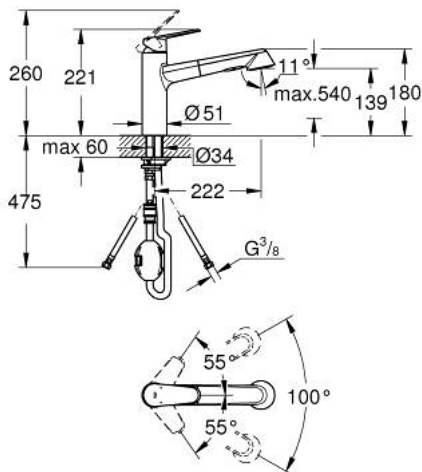

32 257 002 EURODISC COSMOPOLITAN SINGLE-LEVER SINK MIXER 1/2"

תיאור המוצר

- כרום: צבע
- פיה בינונית
- גימור GROHE LongLife
- מחסנית קרמית מ"מ 35 evoMkIIS EHORG
- Pull-Out spray for greater flexibility
- Dual Spray - switch between laminar spray and shower jet
- החזר אוטומטי למזלף
- מגביל קצב זרימה מתכוונן
- פיה יצוקה מסתובבת
- אזור סיבוב 100°
- מוגן מפני זרימה חוזרת
- צינורות חיבור גמישים
- מערכת התקנה מהירה
- maximum flow rate (at 3 bar): 11 l/min

32 257 002 EURODISC COSMOPOLITAN SINGLE-LEVER SINK MIXER 1/2"

עכשיו - רבמטפס, חלקי חילוף

1: Lever (חלק מס. 46738000)

2: Cap (חלק מס. 46492000)

3: Screw ring (חלק מס. 46815000)

4: Cartridge (חלק מס. 46374000)

5: Pull-Out spray (חלק מס. 46769000)

5.1: Mousseur (חלק מס. 46711000)

5.2: Non-return valve (חלק מס. 08565000)

5.3: מסננת (חלק מס. 0676800M)

6: Hose for sink mixer with pull-out dual spray or mousseur (חלק מס. 48293000)

7: Seal kit (חלק מס. 46760000)

8: Shank mounting kit (חלק מס. 46346000)

9: Quick coupling (חלק מס. 46338000)

10: לוחית תמיכה (חלק מס. 05334000)

11: מפתח בוקסה* (חלק מס. 19332000)

* אביזרים אופציונליים