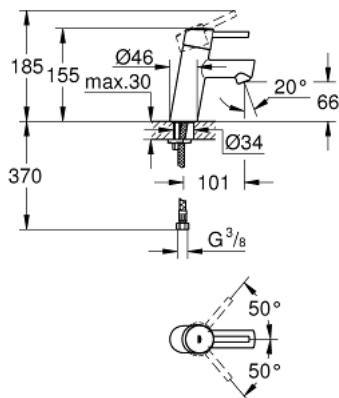

## CONCETTO 32 240 10E מיקסר כיור עם ידית אחת <math>1/2''</math>/גודל S

### תיאור המוצר

- כרום: צבע
- מחסנית קרמית 28 מ"מ evoMkIS EHORG
- מגביל קצב זרימה מתכוונן
- עם מגביל טמפרטורה
- גימור כרום GROHE LongLife
- טכנולוגיית חיסכון במים וזרימה מושלמת GROHE EcoJoy
- maximum flow rate (at 3 bar): 5 l/min
- **מזלף /> SpeedClean</b>**
- **מערכת הגנה עם תמיכה מרכזית xiFkciuQ EHORG**
- גוף חלק
- **צינורות חיבור גמישים**
- **סיווג רעש בהתאם לתקן DIN 4109**

## CONCETTO 32 240 10E מיקסר כיור עם ידית אחת <math>1/2''</math>/גודל S

עכשיו - רבמבונ, חלקי חילוף

- 1: Lever (מס.חלק חילוף) 46753000
  - 2: Fitting ring (מס.חלק חילוף) 46715000
  - 3: Cartridge (מס.חלק חילוף) 46580000
  - 4: Mousseur (מס.חלק חילוף) 13935000
  - 5: Shank mounting kit (מס.חלק חילוף) 46249000
  - 7: Mounting wrench (מס.חלק חילוף) 19017000\*
  - 7: Base plate (מס.חלק חילוף) 48165000\*
- \* אביזרים אופציונליים