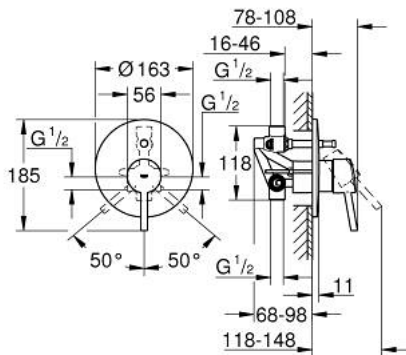

1/2" CONCETTO 32 214 001 מיקסר אמבטיה עם ידית אחת

תיאור המוצר

- כרום: צבע
- התקנה על קיר
- מחסנית קרמית מ"מ 46 evoMklis EHORG
- גימור כרום GROHE LongLife
- ערכה להתקנה סופית
- rough-in set (33 963 001)
- מגביל קצב זרימה מתכוונן
- קצב זרימה מתכוונן כ-5.2 ליטר/דקה
- מגן קיר ואיסוס פיר
- מגן קיר ממתכת
- מוברג
- מגביל טמפרטורה אופציונלי

1/2" מיקסר אמבטיה עם ידית אחת CONCETTO 32 214 001

עכשיו - 2015 רבמצד, חלקי חילוף

1: Lever (מס.חלק חילוף) 46723000

2: Escutcheon (מס.חלק חילוף) 46905000

3: Cap (מס.חלק חילוף) 06874000

4: Cartridge (מס.חלק חילוף) 46048000