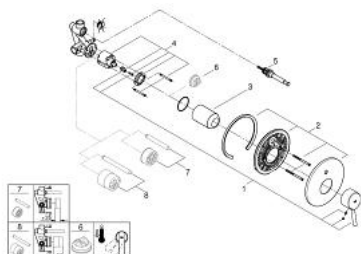

1/2" CONCETTO 32 214 001 מיקסר אמבטיה עם ידית אחת

תיאור המוצר

- כרום: צבע
- התקנה על קיר
- מחסנית קרמית מ"מ 46 evoMklis EHORG
- גימור כרום GROHE LongLife
- ערכה להתקנה סופית
- rough-in set (33 963 001)
- מגביל קצב זרימה מתכוונן
- קצב זרימה מתכוונן כ-5.2 ליטר/דקה
- מגן קיר ואיסוס פיר
- מגן קיר ממתכת
- מוברג
- מגביל טמפרטורה אופציונלי

1/2" מיקסר אמבטיה עם ידית אחת CONCETTO 32 214 001

עכשיו - 2015 רבמצד, חלקי חילוף

1: Lever (מס.חלק חילוף) 46723000

2: Escutcheon (מס.חלק חילוף) 46905000

3: Cap (מס.חלק חילוף) 06874000

4: Cartridge (מס.חלק חילוף) 46048000