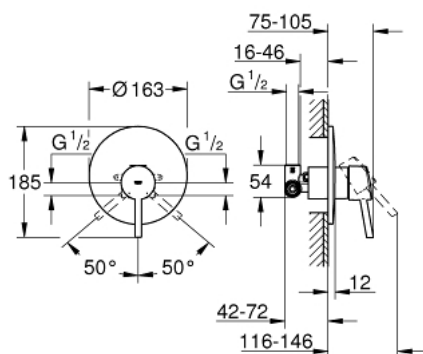

1/2" CONCETTO 32 213 001 מיקסר מקלחת ידית אחת

תיאור המוצר

- כרום: צבע
- התקנה על קיר
- מחסנית קרמית מ"מ 46 evoMklis EHORG
- גימור כרום GROHE LongLife
- ערכה להתקנה סופית
- rough-in set for wall mounted bath mixer
- מגביל קצב זרימה מתכוונן
- קצב זרימה מתכוונן כ-5.2 ליטר/דקה
- מגן קיר ואיסוס פיר
- מגן קיר ממתכת
- מוברג
- מגביל טמפרטורה אופציונלי

1/2" מיקסר מקלחת ידיית אחת CONCEPTO 32 213 001

עכשיו - רבמצד 2015, חלקי חילוף

1: Lever (מס.חלק חילוף) 46723000

2: Escutcheon (מס.חלק חילוף) 46904000

3: Cap (מס.חלק חילוף) 06874000

4: Cartridge (מס.חלק חילוף) 46048000

5: מגביל טמפרטורה* (מס.חלק חילוף) 46375000

6: Extension set (מס.חלק חילוף) 46191000*

7: Extension set (מס.חלק חילוף) 46343000*

* אביזרים אופציונליים