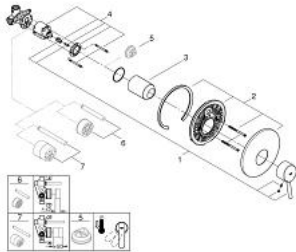

1/2" CONCETTO 32 213 001 מיקסר מקלחת ידית אחת

תיאור המוצר

- כרום: צבע
- התקנה על קיר
- מחסנית קרמית מ"מ 46 evoMklis EHORG
- גימור כרום GROHE LongLife
- ערכה להתקנה סופית
- rough-in set for wall mounted bath mixer
- מגביל קצב זרימה מתכוונן
- קצב זרימה מתכוונן כ-5.2 ליטר/דקה
- מגן קיר ואיסוס פיר
- מגן קיר ממתכת
- מוברג
- מגביל טמפרטורה אופציונלי

1/2" מיקסר מקלחת ידיית אחת CONCEPTO 32 213 001

עכשיו - רבמצד 2015, חלקי חילוף

1: Lever (מס.חלק חילוף) 46723000

2: Escutcheon (מס.חלק חילוף) 46904000

3: Cap (מס.חלק חילוף) 06874000

4: Cartridge (מס.חלק חילוף) 46048000

5: מגביל טמפרטורה* (מס.חלק חילוף) 46375000

6: Extension set (מס.חלק חילוף) 46191000*

7: Extension set (מס.חלק חילוף) 46343000*

* אביזרים אופציונליים