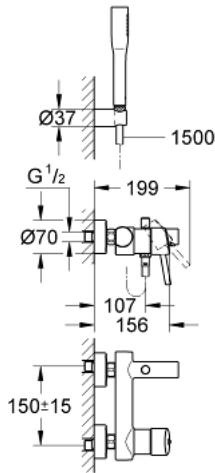

1/2" מיקסר אמבטיה עם ידית אחת CONCETTO 32 212 001

תיאור המוצר

- כרום: צבע
- מותקן על הקיר
- מחסנית קרמית 46 מ"מ evoMklis EHORG
- גימור כרום GROHE LongLife
- מגביל קצב זרימה מתכוונן
- שסתום הטייה אוטומטי: מקלחת/אמבטיה
- מזלף
- שסתום חד כיווני מובנה בנקודת יציאה של מים במקלחת 1/2"
- מחברי S
- מוגן מפני זרימה חוזרת
- סיווג רעש בהתאם לתקן DIN 4109
- עם סט מקלחת
- מקלח יד natilopomsoC Euphoria (27 400)
- מאחז קיר למקלחת (27 056)
- צינור 1,500 מ"מ x 1/2" xelfaxeleR 2/1" (82 151)

1/2" עם ידית אחת CONCETTO 32 212 001 מיקסר אמבטיה

עכשיו – 2010 לירפא, חלקי חילוף

1: Lever (מס.חלק חילוף) 46723000

2: Cap (מס.חלק חילוף) 46578000

3: Cartridge (מס.חלק חילוף) 46048000

4: Mousseur (מס.חלק חילוף) 13952000

5: Diverter knob (מס.חלק חילוף) 64309000

6: Diverter (מס.חלק חילוף) 65655000

7: Non-return valve (מס.חלק חילוף) 08565000

8: Screw connection 1/2" (מס.חלק חילוף) 45044000

9: S-union (מס.חלק חילוף) 12662000

10: מסננת (מס.חלק חילוף) 0700200M

11: מגביל טמפרטורה* (מס.חלק חילוף) 46375000

12: מפתח מיוחד* (מס.חלק חילוף) 19377000

13: Extension 3/4", 20 mm (מס.חלק חילוף) 0713000M*

* אביזרים אופציונליים