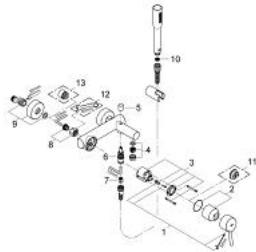

1/2" מיקסר אמבטיה עם ידית אחת CONCETTO 32 212 001

תיאור המוצר

- כרום: צבע
- מותקן על הקיר
- מחסנית קרמית 46 מ"מ evoMklis EHORG
- גימור כרום GROHE LongLife
- מגביל קצב זרימה מתכוונן
- שסתום הטייה אוטומטי: מקלחת/אמבטיה
- מזלף
- שסתום חד כיווני מובנה בנקודת יציאה של מים במקלחת 1/2"
- מחברי S
- מוגן מפני זרימה חוזרת
- סיווג רעש בהתאם לתקן DIN 4109
- עם סט מקלחת
- מקלח יד natilopomsoC Euphoria (27 400)
- מאחז קיר למקלחת (27 056)
- צינור 1,500 מ"מ x 1/2" xelfaxeleR 2/1" (82 151)

1/2" עם ידית אחת CONCETTO 32 212 001 מיקסר אמבטיה

עכשיו – 2010 לירפא, חלקי חילוף

1: Lever (מס.חלק חילוף) 46723000

2: Cap (מס.חלק חילוף) 46578000

3: Cartridge (מס.חלק חילוף) 46048000

4: Mousseur (מס.חלק חילוף) 13952000

5: Diverter knob (מס.חלק חילוף) 64309000

6: Diverter (מס.חלק חילוף) 65655000

7: Non-return valve (מס.חלק חילוף) 08565000

8: Screw connection 1/2" (מס.חלק חילוף) 45044000

9: S-union (מס.חלק חילוף) 12662000

10: מסננת (מס.חלק חילוף) 0700200M

11: מגביל טמפרטורה* (מס.חלק חילוף) 46375000

12: מפתח מיוחד* (מס.חלק חילוף) 19377000

13: Extension 3/4", 20 mm (מס.חלק חילוף) 0713000M*

* אביזרים אופציונליים