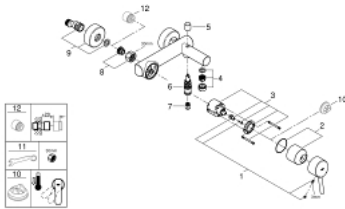

1/2" מיקסר אמבטיה עם ידית אחת CONCETTO 32 211 001

תיאור המוצר

- כרום: צבע
- מותקן על הקיר
- מחסנית קרמית 46 מ"מ evoMkIIS EHORG
- גימור GROHE LongLife כרום
- מגביל קצב זרימה מתכוונן
- שסתום הטייה אוטומטי: מקלחת/אמבטיה
- מזלף
- שסתום חד כיווני מובנה בנקודת יציאה של מים במקלחת 1/2"
- מחברי S
- מוגן מפני זרימה חוזרת
- סיווג רעש בהתאם לתקן DIN 4109

1/2" מיקסר אמבטיה עם ידית אחת CONCETTO 32 211 001

עכשיו – 2010 לירפא, חלקי חילוף

- 1: Lever (חלק מס. 46723000)
 - 2: Cap (חלק מס. 46578000)
 - 3: Cartridge (חלק מס. 46048000)
 - 4: Mousseur (חלק מס. 13952000)
 - 5: Diverter knob (חלק מס. 64309000)
 - 6: Diverter (חלק מס. 65655000)
 - 7: Non-return valve (חלק מס. 08565000)
 - 8: Screw connection 1/2" (חלק מס. 45044000)
 - 9: S-union (חלק מס. 12662000)
 - 10: מגביל טמפרטורה* (חלק מס. 46375000)
 - 11: מפתח מיוחד* (חלק מס. 19377000)
 - 12: Extension 3/4", 20 mm (חלק מס. 0713000M)*
- * אביזרים אופציונליים