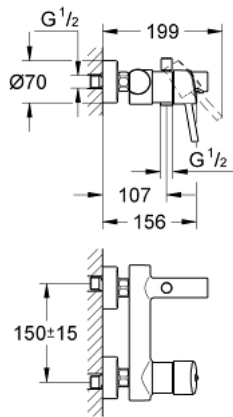

1/2" מיקסר אמבטיה עם ידית אחת CONCETTO 32 211 001

תיאור המוצר

- כרום: צבע
- מותקן על הקיר
- מחסנית קרמית 46 מ"מ evoMkIIS EHORG
- גימור GROHE LongLife כרום
- מגביל קצב זרימה מתכוונן
- שסתום הטייה אוטומטי: מקלחת/אמבטיה
- מזלף
- שסתום חד כיווני מובנה בנקודת יציאה של מים במקלחת 1/2"
- מחברי S
- מוגן מפני זרימה חוזרת
- סיווג רעש בהתאם לתקן DIN 4109

1/2" מיקסר אמבטיה עם ידית אחת CONCETTO 32 211 001

עכשיו – 2010 לירפא, חלקי חילוף

- 1: Lever (חלק מס. 46723000)
 - 2: Cap (חלק מס. 46578000)
 - 3: Cartridge (חלק מס. 46048000)
 - 4: Mousseur (חלק מס. 13952000)
 - 5: Diverter knob (חלק מס. 64309000)
 - 6: Diverter (חלק מס. 65655000)
 - 7: Non-return valve (חלק מס. 08565000)
 - 8: Screw connection 1/2" (חלק מס. 45044000)
 - 9: S-union (חלק מס. 12662000)
 - 10: מגביל טמפרטורה* (חלק מס. 46375000)
 - 11: מפתח מיוחד* (חלק מס. 19377000)
 - 12: Extension 3/4", 20 mm (חלק מס. 0713000M)*
- * אביזרים אופציונליים