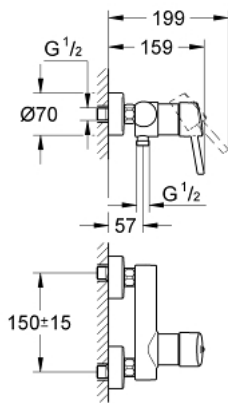

1/2" CONCEPTO 32 210 001 מיקסר מקלחת ידית אחת

תיאור המוצר

- כרום: צבע
- מותקן על הקיר
- מחסנית קרמית 46 מ"מ evoMkIS EHORG
- גימור GROHE LongLife כרום
- מגביל קצב זרימה מתכוונן
- נקודת מים תחתונה במקלחת 1/2" עם שסתום אל-חוזר מובנה
- מחברי S
- מוגן מפני זרימה חוזרת
- סיווג רעש בהתאם לתקן DIN 4109

1/2" מיקסר מקלחת ידית אחת CONCETTO 32 210 001

עכשיו – 2010 לירפא, חלקי חילוף

1: Lever (חלק מס. 46723000)

2: Cap (חלק מס. 46578000)

3: Cartridge (חלק מס. 46048000)

4: Non-return valve (חלק מס. 08565000)

5: Screw connection 1/2" (חלק מס. 45044000)

6: S-union (חלק מס. 12662000)

7: מגביל טמפרטורה* (חלק מס. 46375000)

8: מפתח מיוחד* (חלק מס. 19377000)

9: Extension 3/4", 20 mm (חלק מס. 0713000M)*

* אביזרים אופציונליים