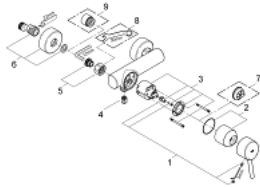

1/2" CONCEPTO 32 210 001 מיקסר מקלחת ידית אחת

תיאור המוצר

- כרום: צבע
- מותקן על הקיר
- מחסנית קרמית 46 מ"מ evoMkIS EHORG
- גימור GROHE LongLife כרום
- מגביל קצב זרימה מתכוונן
- נקודת מים תחתונה במקלחת 1/2" עם שסתום אל-חוזר מובנה
- מחברי S
- מוגן מפני זרימה חוזרת
- סיווג רעש בהתאם לתקן DIN 4109

1/2" מיקסר מקלחת ידית אחת CONCETTO 32 210 001

עכשיו – 2010 לירפא, חלקי חילוף

1: Lever (חלק מס. 46723000)

2: Cap (חלק מס. 46578000)

3: Cartridge (חלק מס. 46048000)

4: Non-return valve (חלק מס. 08565000)

5: Screw connection 1/2" (חלק מס. 45044000)

6: S-union (חלק מס. 12662000)

7: מגביל טמפרטורה* (חלק מס. 46375000)

8: מפתח מיוחד* (חלק מס. 19377000)

9: Extension 3/4", 20 mm (חלק מס. 0713000M)*

* אביזרים אופציונליים